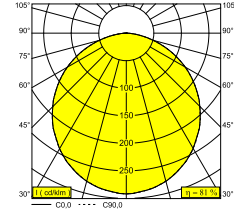

MULTINOVA 55 TW 930 ADM DIM5

28033 9005 B

ERHÄLTlich IN
SCHWARZ 28033 9005 B
WEISS 28033 9005 W

 [Auf der Website anzeigen](#)

Allgemeine Information

ANWENDUNGSBEREICH	innenbereich
INSTALLATION	Schiene Schienenmontiert
SCHUTZ GEGEN EINDRINGEN	IP20
GEWICHT (KG)	4.6
VERSTELLBARKEIT	nicht verstellbar
INFORMATION	INCL.PC SBL 3F MULTI DIMMABLE POWER ADAPTER - (DALI DT8)