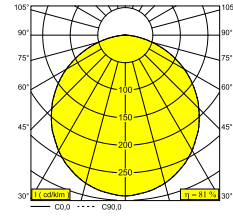

[Voir sur le site Web](#)

Informations générales

EMPLACEMENT	interieur
INSTALLATION	Rail Monté sur rail
INDICE DE PROTECTION	IP20
POIDS (KG)	4.6
ORIENTATION	non réglable
INFORMATIONS	INCL.PC SBL 3F MULTI DIMMABLE POWER ADAPTER - (DALI DT8)

Informations électriques

ÉLECTRIQUE	220-240V / 50-60Hz
CLASSE	II
ALIMENTATION	YES
TYPE DIM	DALI
CLASSE D'ÉNERGIE	D
CERTIFICATS	CB, ENEC, LCA, RCM

Info Source lumineuse

LIGHTSOURCE NAME	LED
SOURCE DE LUMIÈRE	@ 2700K: LED cluster 19,6W / CRI>90 (R9: 63) / 2700K-6500K / 2885lm Or @ 6500K: LED cluster 19,7W / CRI>90 (R9: 81) / 2700K-6500K / 3075lm
SDCM	SDCM3
GROUPE DE RISQUE	RG0
LM80	L70 > 60000
TECHNIQUES LED (SOURCE LUMINEUSE)	@ 2700K: 2885lm // 19,6W // 147lm/W Or @ 6500K: 3075lm // 19,7W // 156lm/W
TECHNIQUES LED (LUMINAIRE)	@ 2700K: 2325lm // 22,5W // 103lm/W Or @ 6500K: 2478lm // 22,7W // 109lm/W

Références obligatoires

TRACK 3F DIM

Pour des instructions d'installation détaillées, veuillez consulter le manuel : [28033_XXX5_HAND.pdf](#)