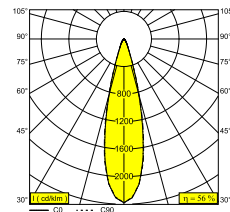

[Bekijk op website](#)

Algemene info

LOCATIE	buiten
INSTALLATIE	Vloer Opbouw,Wand Opbouw
STOF EN WATERDICHTHEID	IP65
IK	IK08
GEWICHT (KG)	2,4
RICHTBAARHEID	0° tot 120° zwenkbaar, 360° roteerbaar
INFO	9 x LENS SP-14° INCL.LED POWER SUPPLY 900mA-DC INCL.BEAM LENS 26° INCL.HONEYCOMB

Elektrische info

ELEKTRISCH	220-240V / 50-60Hz
KLASSE	I
VOEDING INBEGREPEN	YES
DIM TYPE	niet dimbaar
ENERGIE KLASSE	F
CERTIFICATES	CB, ENEC, EPD, RCM

Info lichtbron

LIGHTSOURCE NAME	LED
LICHTBRON	LED cluster 23,4W / CRI>90 (R9: 50) / 2700K / 2423lm
TM-30 WAARDEN	Rf: 91 / Rg: 100
SMD	SDCM3
RISK-GROEP	RG2
LM80	L80 > 150000
BEAMANGLE	26°
LED TECHNIEK (LICHTBRON)	2423lm // 23,4W // 103lm/W
LED TECHNIEK (TOESTEL)	1357lm // 26,9W // 50lm/W

Opties

FRAX ANTI VANDAL SCREWS

Accessoires

FRAX M KAP