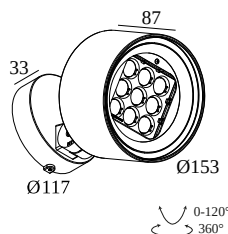

[Bekijk op website](#)

Algemene info

LOCATIE	buiten
INSTALLATIE	Vloer Opbouw,Wand Opbouw
STOF EN WATERDICHTHEID	IP65
IK	IK08
GEWICHT (KG)	2,4
RICHTBAARHEID	0° tot 120° zwenkbaar, 360° roteerbaar
INFO	9 x LENS SP-14° INCL.LED POWER SUPPLY 900mA-DC INCL.BEAM LENS 26° INCL.HONEYCOMB

Elektrische info

ELEKTRISCH	220-240V / 50-60Hz
KLASSE	I
VOEDING INBEGREPEN	YES
DIM TYPE	niet dimbaar
ENERGIE KLASSE	F
CERTIFICATES	CB, ENEC, EPD, RCM

Info lichtbron

LIGHTSOURCE NAME	LED
LICHTBRON	LED cluster 23,4W / CRI>90 (R9: 50) / 2700K / 2423lm
TM-30 WAARDEN	Rf: 91 / Rg: 100
SMD	SDCM3
RISK-GROEP	RG2
LM80	L80 > 150000
BEAMANGLE	26°
LED TECHNIEK (LICHTBRON)	2423lm // 23,4W // 103lm/W
LED TECHNIEK (TOESTEL)	1357lm // 26,9W // 50lm/W

Opties

FRAX ANTI VANDAL SCREWS

Accessoires

FRAX M KAP