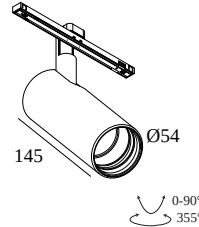

SOLI - 52 SOFT 93045 MDL

27184 9030 B

BESCHIKBAAR IN
ZWART 27184 9030 B
GOUD KLEUR 27184 9030 GC
WIT 27184 9030 W

 [Bekijk op website](#)

Algemene info

LOCATIE	binnen
INSTALLATIE	Laagspanningssystemen Laagspanningssysteem montage
STOF EN WATERDICHTHEID	IP20
GEWICHT (KG)	0.4
RICHTBAARHEID	0° tot 90° zwenkbaar, 360° roteerbaar
INFO	REFLECTOR WFL-45° EXCL.LED POWER SUPPLY 48V-DC Optional REFLECTORS 20° & 30° available

Elektrische info

INGANGSSPANNING	48V-DC
KLASSE	III
DIM TYPE	MDL = 1-10V of DALI of drukknop
ENERGIE KLASSE	F
CERTIFICATEN	CB, ENEC, LCA

Info lichtbron

LIGHTSOURCE NAME	LED
LICHTBRON	LED array 10,2W / CRI>90 (R9: 50) / 3000K-1800K / 1038lm
SDCM	SDCM2
RISK-GROEP	RG1
LM80	L90B10 > 50000
BEAMANGLE	45°
LED TECHNIEK (LICHTBRON)	1038lm // 10,2W // 109lm/W
LED TECHNIEK (TOESTEL)	664lm // 11,7W // 57lm/W