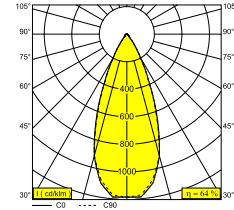

SOLI - 52 SOFT 93045 MDL

27184 9030 B

BESCHIKBAAR IN
ZWART 27184 9030 B
GOUD KLEUR 27184 9030 GC
WIT 27184 9030 W

 [Bekijk op website](#)

Algemene info

LOCATIE	binnen
INSTALLATIE	Laagspanningssystemen Laagspanningssysteem montage
STOF EN WATERDICHTHEID	IP20
GEWICHT (KG)	0.4
RICHTBAARHEID	0° tot 90° zwenkbaar, 360° roteerbaar
INFO	REFLECTOR WFL-45° EXCL.LED POWER SUPPLY 48V-DC Optional REFLECTORS 20° & 30° available

Elektrische info

INGANGSSPANNING	48V-DC
KLASSE	III
DIM TYPE	MDL = 1-10V of DALI of drukknop
ENERGIE KLASSE	F
CERTIFICATEN	CB, ENEC, LCA

Info lichtbron

LIGHTSOURCE NAME	LED
LICHTBRON	LED array 10,2W / CRI>90 (R9: 50) / 3000K-1800K / 1038lm
SDCM	SDCM2
RISK-GROEP	RG1
LM80	L90B10 > 50000
BEAMANGLE	45°
LED TECHNIEK (LICHTBRON)	1038lm // 10,2W // 109lm/W
LED TECHNIEK (TOESTEL)	664lm // 11,7W // 57lm/W