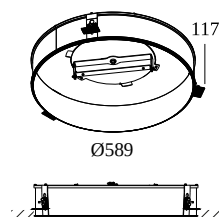

MULTINOVA 55 RECESSED KIT

28010 0050

 [Zobacz na stronie internetowej](#)

Ogólne informacje

LOKALIZACJA	wewnętrzne
KSZTAŁT/WIELKOŚĆ WYCIĘCIA	okrągłe - 610
GŁĘBOKOŚĆ WPUSZCZENIA (MM)	200
GRUBOŚĆ POWIERZCHNI MONTAŻOWEJ (MM)	max.25
WAGA (KG)	5.3
INFORMACJA	Max. tilt of Multinova 55 = 15°