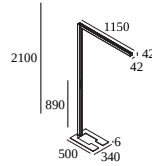

INFORM 40 SQ FI U DOWN-UP 930

100091 9300 B-B

BESCHIKBAAR IN

ALU GRIJS-ZWART 100091 9300 A-B

ZWART-ZWART 100091 9300 B-B

WIT-ZWART 100091 9300 W-B

 [Bekijk op website](#)

Algemene info

LOCATIE	binnen
INSTALLATIE	Vloer Vrijstaand
STOF EN WATERDICHTHEID	IP20
GEWICHT (KG)	10
RICHTBAARHEID	niet richtbaar
INFO	INCL.1 x CABLE 3 x 0.75mm ² 2m + CEE 7/7 plug 2 control buttons : 1: UP ON/OFF + DIM 2: DOWN ON/OFF + DIM UGR ≤ 13