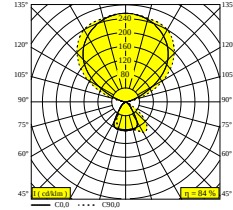

INFORM 40 SQ FI U DOWN-UP 930

100091 9300 B-B

BESCHIKBAAR IN

ALU GRIJS-ZWART 100091 9300 A-B

ZWART-ZWART 100091 9300 B-B

WIT-ZWART 100091 9300 W-B

 [Bekijk op website](#)

Algemene info

LOCATIE	binnen
INSTALLATIE	Vloer Vrijstaand
STOF EN WATERDICHTHEID	IP20
GEWICHT (KG)	10
RICHTBAARHEID	niet richtbaar
INFO	INCL.1 x CABLE 3 x 0.75mm ² 2m + CEE 7/7 plug 2 control buttons : 1: UP ON/OFF + DIM 2: DOWN ON/OFF + DIM UGR ≤ 13

Elektrische info

ELEKTRISCH	220-240V / 50-60Hz
KLASSE	I
VOEDING INBEGREPEN	YES
DIM TYPE	regelknop op toestel
ENERGIE KLASSE	D
CERTIFICATEN	EPD, LCA

Info lichtbron

LIGHTSOURCE NAME	LED
LICHTBRON	DOWN: LED cluster 16,4W / CRI>90 / 3000K / 2614lm UP: LED cluster 45,5W / CRI>90 / 3000K / 7891lm
TM-30 WAARDEN	Rf: 93 / Rg: 100
SMDC	SDCM3
RISK-GROEP	RG1
LM80	L80 > 60000
LED TECHNIEK (LICHTBRON)	DOWN: 2614lm // 16,4W // 160lm/W UP: 7891lm // 45,5W // 174lm/W
LED TECHNIEK (TOESTEL)	DOWN: 1540lm // 18,9W // 82lm/W UP: 7307lm // 52,3W // 140lm/W