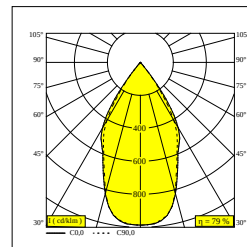

D-LINER 30 INF LOC1 838 94058 RD

32051 9420 B-B

BESCHIKBAAR IN
ZWART-ZWART 32051 9420 B-B
WIT-WIT 32051 9420 W-W

 [Bekijk op website](#)

Algemene info

LOCATIE	binnen
INSTALLATIE	Plafond Inbouw
STOF EN WATERDICHTHEID	IP20
GEWICHT (KG)	0
RICHTBAARHEID	niet richtbaar
INFO	36 x REFLECTOR 58° EXCL.LED POWER SUPPLY 390mA-DC INCL.1 x CABLE 2 x 0,75mm ² - 0,5m + WIELAND PLUG GST08i2 male green

Elektrische info

KLASSE	III
ENERGIE KLASSE	C

Info lichtbron

LIGHTSOURCE NAME	LED
LICHTBRON	LED cluster 13W / CRI>90 / 4000K / 2365lm
BEAMANGLE	58°
LED TECHNIEK (LICHTBRON)	2365lm // 13W // 183lm/W
LED TECHNIEK (TOESTEL)	1871lm // 15W // 125lm/W