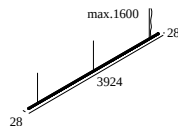

INFORM SQ P392-6 DOWN 93067

25570 9320 W-B

DISPONIBLE EN

NOIR-NOIR 25570 9320 B-B

NOIR-FLEMISH GOLD 25570 9320 B-FG

BLANC-NOIR 25570 9320 W-B

BLANC-BLANC 25570 9320 W-W