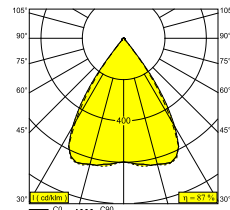

INFORM SQ P392-6 DOWN 93067

25570 9320 W-B

DISPONIBLE EN

NOIR-NOIR 25570 9320 B-B

NOIR-FLEMISH GOLD 25570 9320 B-FG

BLANC-NOIR 25570 9320 W-B

BLANC-BLANC 25570 9320 W-W

[Voir sur le site Web](#)

Informations générales

EMPLACEMENT	interieur
INSTALLATION	Plafond Suspendu
INDICE DE PROTECTION	IP20
POIDS (KG)	3.2
ORIENTATION	non réglable
INFORMATIONS	72 x REFLECTOR FL-67° EXCL.LED POWER SUPPLY 600/900mA-DC INCL.3 x CABLE SUSPENSION SINGLE AUTO. 1,6m INCL.1 x CABLE 2 x 0.75mm²

Informations électriques

CLASSE	III
TYPE DIM	selon le type d'alimentation externe
CLASSE D'ÉNERGIE	E
CERTIFICATS	CB, ENEC, EPD

Info Source lumineuse

LIGHTSOURCE NAME	LED
SOURCE DE LUMIÈRE	2 x (LED cluster 10,5-16,7W / CRI>90 (R9: 50) / 3000K / 1602-2315lm)
VALEURS TM-30	Rf: 92 / Rg: 100
SDCM	SDCM3
GROUPE DE RISQUE	RG1
LM80	L80 > 60000
BEAMANGLE	67°
TECHNIQUES LED (SOURCE LUMINEUSE)	4630lm // 33,4W // 138lm/W
TECHNIQUES LED (LUMINAIRE)	4042lm // 38,4W // 105lm/W

Références obligatoires

INFORM POWER SUPPLY 45W
INFORM SQ POWERBOX L 50W

Références optionnelles

CABLE BASE R / S
COVERSET R 62-90-100 / S 62-80-90
CONNECTION ST / CONNECTION TRIMLESS
SUSPENSION ST / SUSPENSION TRIMLESS