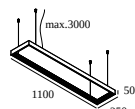

20566 0000 SUPERLOOP PLUS HC 120 MDL

SUPERLOOP S HC MDL

Beschikbare kleuren

418 482 106 SUPERLOOP S HC 106 MDL

418 482 109 SUPERLOOP S HC 109 MDL

418 482 211 SUPERLOOP S HC 211 MDL

418 482 217 SUPERLOOP S HC 217 MDL