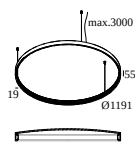

20560 0000 SUPERLOOP HC 500 MDL

SUPERLOOP PLUS MDL

Beschikbare kleuren

20564 0000 SUPERLOOP PLUS HC 70 MDL

20565 0000 SUPERLOOP PLUS HC 90 MDL

DELTALIGHT

SUPERLOOP-SPY 52 93045 MDL

20567 9330 W