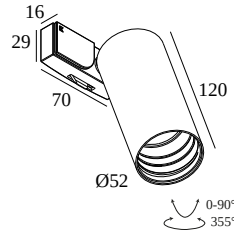

 [Bekijk op website](#)

Algemene info

LOCATIE	binnen
INSTALLATIE	Laagspanningssystemen Laagspanningssysteem montage
STOF EN WATERDICHTHEID	IP20
GEWICHT (KG)	0.4
RICHTBAARHEID	0° tot 90° zwenkbaar, 355° roteerbaar
INFO	REFLECTOR WFL-45° INCL.CLIP 48V ADAPTER EXCL.LED POWER SUPPLY 48V-DC Optional REFLECTORS 20° & 30° available