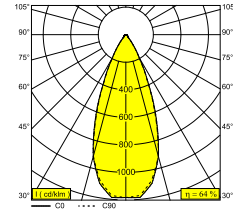

[Bekijk op website](#)

Algemene info

LOCATIE	binnen
INSTALLATIE	Laagspanningssystemen Laagspanningssysteem montage
STOF EN WATERDICHTHEID	IP20
GEWICHT (KG)	0.4
RICHTBAARHEID	0° tot 90° zwenkbaar, 355° roteerbaar
INFO	REFLECTOR WFL-45° INCL.CLIP 48V ADAPTER EXCL.LED POWER SUPPLY 48V-DC Optional REFLECTORS 20° & 30° available

Elektrische info

ELEKTRISCH	48V-DC
KLASSE	III
DIM TYPE	MDL = 1-10V of DALI of drukknop
ENERGIE KLASSE	D
CERTIFICATES	CB, ENEC

Info lichtbron

LIGHTSOURCE NAME	LED
LICHTBRON	LED array 8,6W / CRI>90 (R9: 52) / 3000K / 1089lm
TM-30 WAARDEN	rf: 90 / Rg: 99
SMDC	SDCM1
RISK-GROEP	RG1
LM80	L90B10 > 50000
BEAMANGLE	45°
LED TECHNIEK (LICHTBRON)	1089lm // 8,6W // 127lm/W
LED TECHNIEK (TOESTEL)	697lm // 9,9W // 70lm/W

Benodigheden

SPY 52 TUBE
LED POWER SUPPLY 48V-DC

Opties

DIMMABLE MODULATOR

Accessoires

HONEYCOMB 42
SPREAD LENS 42
LINEAR SPREAD LENS 42
SOFTENING LENS 42