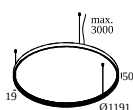

SUPERLOOP HC MDL

Beschikbare kleuren

418 481 07 SUPERLOOP HC 70 MDL

418 481 09 SUPERLOOP HC 90 MDL

418 481 12 SUPERLOOP HC 120 MDL

DELTALIGHT

SUPERLOOP-SPY 52 93045 MDL

20567 9330 W