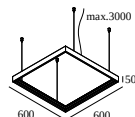

418 482 106 SUPERLOOP S HC 106 MDL