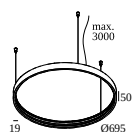

COMPATIBELE DRAAGSTRUCTUREN

SUPERLOOP HC MDL

Beschikbare kleuren

418 481 07 SUPERLOOP HC 70 MDL