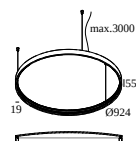

20560 0000 SUPERLOOP HC 500 MDL

SUPERLOOP PLUS MDL

Beschikbare kleuren

20564 0000 SUPERLOOP PLUS HC 70 MDL

20565 0000 SUPERLOOP PLUS HC 90 MDL

DELTALIGHT

SUPERLOOP-SPY 52 93045 MDL

20567 9330 W