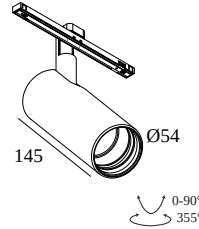

[Веб страница продукта](#)

Общая информация

ПРЕДНАЗНАЧЕН ДЛЯ УСТАНОВКИ	внутреннее
МОНТАЖ	Системы низкого напряжения Системный светильник
ЗАЩИТА ОТ ПЫЛИ И ВЛАГИ	IP20
ВЕС (КГ)	0.4
РЕГУЛИРУЕМОСТЬ	0° to 90° swiveling, 360° rotatable
ИНФОРМАЦИЯ	REFLECTOR FL-20° EXCL.LED POWER SUPPLY 48V-DC Optional REFLECTORS 30° & 45° available

Электрические характеристики

НОМИНАЛЬНОЕ НАПРЯЖЕНИЕ	48V-DC
ЭЛЕКТРИЧЕСКАЯ КЛАССИФИКАЦИЯ	III
УПРАВЛЕНИЕ	MDL = диммированный по протоколу 1-10V, DALI или Touch DIM
КЛАСС ПОТРЕБЛЕНИЯ ЭНЕРГИИ	F
СЕРТИФИКАТЫ	CB, ENEC, LCA

Характеристики источника света

LIGHTSOURCE NAME	LED
ТИП ИСТОЧНИКА СВЕТА	LED array 10,2W / CRI>90 (R9: 50) / 3000K-1800K / 1038lm
SDCM	SDCM2
ГРУППА РИСКА	RG1
LM80	L90B10 > 50000
BEAMANGLE	20°
ХАРАКТЕРИСТИКИ ИСТОЧНИКА	1038lm // 10,2W // 109lm/W
ХАРАКТЕРИСТИКИ СВЕТИЛЬНИКА	650lm // 11,7W // 55lm/W

Обязательные комплектующие

SPY 52 TUBE
LED POWER SUPPLY 48V-DC

Опции

DIMMABLE MODULATOR

Аксессуары

HONEYCOMB 42
SPREAD LENS 42
LINEAR SPREAD LENS 42
SOFTENING LENS 42
GLASS SBL 42