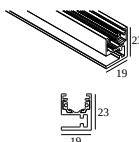

27184 9020 GC

19810 0100 FBR SPY 52 TUBE FBR

19810 0100 FG SPY 52 TUBE FG

19810 0100 GC SPY 52 TUBE GC

19810 0100 W SPY 52 TUBE W

Сменный отражатель / линза

19810 0180 SPY 52 REFLECTOR 20°

19810 0190 SPY 52 REFLECTOR 45°

19810 0240 SPY 52 REFLECTOR 30°

СОВМЕСТИМЫЕ НЕСУЩИЕ СИСТЕМЫ

SOLISCAPE profile

Варианты цвета корпуса

27111 0020 SOLI - PROFILE 2m

27111 0030 SOLI - PROFILE 3m

Notes:

DELTALIGHT