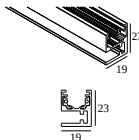

СОВМЕСТИМЫЕ НЕСУЩИЕ СИСТЕМЫ

SOLISCAPE profile

Варианты цвета корпуса

27111 0020 SOLI - PROFILE 2m