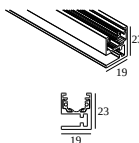

27184 9020 GC

19810 0100 FBR SPY 52 TUBE FBR

19810 0100 FG SPY 52 TUBE FG

19810 0100 GC SPY 52 TUBE GC

19810 0100 W SPY 52 TUBE W

Vervangbare reflector / lens

19810 0180 SPY 52 REFLECTOR 20°

19810 0190 SPY 52 REFLECTOR 45°

19810 0240 SPY 52 REFLECTOR 30°

COMPATIBELE DRAAGSTRUCTUREN

SOLISCAPE profile

Beschikbare kleuren

27111 0020 SOLI - PROFILE 2m

27111 0030 SOLI - PROFILE 3m

Notes:

DELTALIGHT