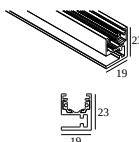

27184 9020 GC

19810 0100 FBR SPY 52 TUBE FBR

19810 0100 FG SPY 52 TUBE FG

19810 0100 GC SPY 52 TUBE GC

19810 0100 W SPY 52 TUBE W

Vervangbare reflector / lens

19810 0180 SPY 52 REFLECTOR 20°

19810 0190 SPY 52 REFLECTOR 45°

19810 0240 SPY 52 REFLECTOR 30°

COMPATIBELE DRAAGSTRUCTUREN

SOLISCAPE profile

Beschikbare kleuren

27111 0020 SOLI - PROFILE 2m

27111 0030 SOLI - PROFILE 3m

Notes:

DELTALIGHT