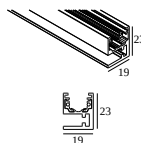

Finisci il tuo prodotto

19810 0100 B SPY 52 TUBE B

DELTALIGHT

SOLI - 52 SOFT 93020 MDL

27184 9020 GC

19810 0100 FBR SPY 52 TUBE FBR

19810 0100 FG SPY 52 TUBE FG

19810 0100 GC SPY 52 TUBE GC

19810 0100 W SPY 52 TUBE W

Riflettore/lente sostituibile

19810 0180 SPY 52 REFLECTOR 20°

19810 0190 SPY 52 REFLECTOR 45°

19810 0240 SPY 52 REFLECTOR 30°

CONFIGURAZIONI COMPATIBILI

SOLISCAPE profile

Colori disponibili

27111 0020 SOLI - PROFILE 2m

27111 0030 SOLI - PROFILE 3m

Notes:

DELTALIGHT

SOLI - 52 SOFT 93020 MDL

27184 9020 GC