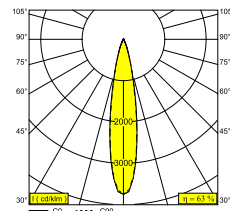

[Visualizza sul sito web](#)

Informazioni generali

AMBIENTE	indoor
IP	Sistemi a bassa tensione Montato su apparecchio di sistema
PROTEZIONE DELL'INGRESSO	IP20
PESO (KG)	0.4
ORIENTABILITÀ	0° to 90° girevole, 360° rotazione
INFORMAZIONI	REFLECTOR FL-20° EXCL.LED POWER SUPPLY 48V-DC Optional REFLECTORS 30° & 45° available

Informazioni elettriche

ELETTRICO	48V-DC
CLASSE DI ISOLAMENTO	III
TIPO DI DIMMERAZIONE	MDL = 1-10 V o DALI o con pulsante na
CLASSE ENERGETICA	F
CERTIFICATI	CB, ENEC, LCA

Informazioni sulla Sorgente luminosa

LIGHTSOURCE NAME	LED
SORGENTE LUMINOSA	LED array 10,2W / CRI>90 (R9: 50) / 3000K-1800K / 1038lm
SDMC	SDCM2
GRUPPO DI RISCHIO	RG1
LM80	L90B10 > 50000
BEAMANGLE	20°
SPECIFICHE TECNICHE (SORGENTE LUMINOSA)	1038lm // 10,2W // 109lm/W
SPECIFICHE TECNICHE (APPARECCHIO DI ILLUMINAZIONE)	650lm // 11,7W // 55lm/W

Requisiti

SPY 52 TUBE

LED POWER SUPPLY 48V-DC

Opzioni

DIMMABLE MODULATOR

Accessori

HONEYCOMB 42

SPREAD LENS 42

LINEAR SPREAD LENS 42

SOFTENING LENS 42

GLASS SBL 42