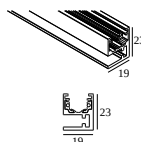

Finisci il tuo prodotto

19810 0100 B SPY 52 TUBE B

DELTALIGHT

SOLI - 52 SOFT 93020 MDL

27184 9020 GC

19810 0100 FBR SPY 52 TUBE FBR

19810 0100 FG SPY 52 TUBE FG

19810 0100 GC SPY 52 TUBE GC

19810 0100 W SPY 52 TUBE W

Riflettore/lente sostituibile

19810 0180 SPY 52 REFLECTOR 20°

19810 0190 SPY 52 REFLECTOR 45°

19810 0240 SPY 52 REFLECTOR 30°

CONFIGURAZIONI COMPATIBILI

SOLISCAPE profile

Colori disponibili

27111 0020 SOLI - PROFILE 2m

27111 0030 SOLI - PROFILE 3m

Notes:

DELTALIGHT

SOLI - 52 SOFT 93020 MDL

27184 9020 GC