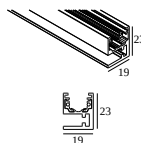

COMPATIBELE DRAAGSTRUCTUREN

SOLISCAPE profile

Beschikbare kleuren

27111 0020 SOLI - PROFILE 2m