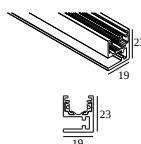

27111 0030 SOLI - PROFILE 3m

Notes: