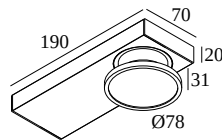

HALOSCAN ON 1 MP 92735 DIM8

23147 9238 B-B

ВАРИАНТЫ ЦВЕТА КОРПУСА

ЧЕРНЫЙ-ЧЕРНЫЙ 23147 9238 B-B

ЧЕРНЫЙ-ЗОЛОТО ЦВЕТНОЕ 23147 9238 B-GC

БЕЛЫЙ-БЕЛЫЙ 23147 9238 W-W

 [Веб страница продукта](#)

Общая информация

ПРЕДНАЗНАЧЕН ДЛЯ УСТАНОВКИ	внутреннее
МОНТАЖ	ПОТОЛОК НАКЛАДНОЙ
ЗАЩИТА ОТ ПЫЛИ И ВЛАГИ	IP20
ВЕС (КГ)	0,5
РЕГУЛИРУЕМОСТЬ	0° to 45° swiveling, 355° rotatable
ИНФОРМАЦИЯ	LENS FL-35° INCL.DIMMABLE LED POWER SUPPLY 500mA-DC