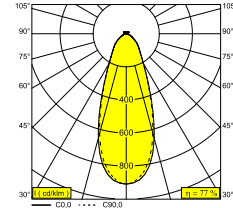

HALOSCAN ON 1 MP 92735 DIM8

23147 9238 B-B

ВАРИАНТЫ ЦВЕТА КОРПУСА

ЧЕРНЫЙ-ЧЕРНЫЙ 23147 9238 B-B

ЧЕРНЫЙ-ЗОЛОТО ЦВЕТНОЕ 23147 9238 B-GC

БЕЛЫЙ-БЕЛЫЙ 23147 9238 W-W

 [Веб страница продукта](#)

Общая информация