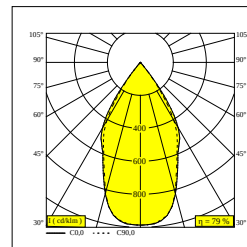

D-LINER 30 INF LOC1 838 93058 RD

32051 9320 B-B

BESCHIKBAAR IN

ZWART-ZWART 32051 9320 B-B

WIT-WIT 32051 9320 W-W

Bekijk op website

Algemene info

| | |
|-------------------------------|---|
| LOCATIE | binnen |
| INSTALLATIE | Plafond Inbouw |
| STOF EN WATERDICHTHEID | IP20 |
| GEWICHT (KG) | 0 |
| RICHTBAARHEID | niet richtbaar |
| INFO | 36 x REFLECTOR 58° EXCL.LED POWER SUPPLY 390mA-DC INCL.1 x CABLE 2 x 0,75mm ² - 0,5m + WIELAND PLUG GST08i2 male green |

Elektrische info

| | |
|-----------------------|-----|
| KLASSE | III |
| ENERGIE KLASSE | C |

Info lichtbron

| | |
|---------------------------------|---|
| LIGHTSOURCE NAME | LED |
| LICHTBRON | LED cluster 13W / CRI>90 / 3000K / 2293lm |
| BEAMANGLE | 58° |
| LED TECHNIEK (LICHTBRON) | 2293lm // 13W // 177lm/W |
| LED TECHNIEK (TOESTEL) | 1828lm // 15W // 122lm/W |