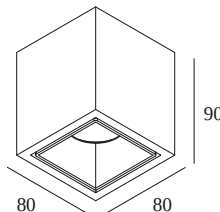

BOXY L 92733 DIM8

10726 9228 B-FBR

ВАРИАНТЫ ЦВЕТА КОРПУСА

АЛЮМ. СЕРЫЙ-АЛЮМ. СЕРЫЙ 10726 9228 A-A

ЧЕРНЫЙ-ЧЕРНЫЙ 10726 9228 B-B

ЧЕРНЫЙ-ФЛАМАНДСКАЯ БРОНЗА 10726 9228 B-FBR

ЧЕРНЫЙ-ФЛАМАНДСКОЕ ЗОЛОТО 10726 9228 B-FG

БЕЛЫЙ-БЕЛЫЙ 10726 9228 W-W

Веб страница продукта

Общая информация

ПРЕДНАЗНАЧЕН ДЛЯ УСТАНОВКИ	внутреннее
МОНТАЖ	ПОТОЛОК НАКЛАДНОЙ
ЗАЩИТА ОТ ПЫЛИ И ВЛАГИ	IP20
ВЕС (КГ)	0.5
РЕГУЛИРУЕМОСТЬ	не регулируется
ИНФОРМАЦИЯ	REFLECTOR FL-33° INCL.DIMMABLE POWER SUPPLY 350mA-DC