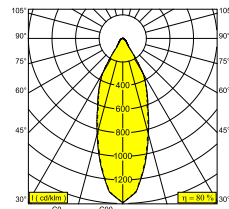

Веб страница продукта

Общая информация

ПРЕДНАЗНАЧЕН ДЛЯ УСТАНОВКИ	внутреннее
МОНТАЖ	ПОТОЛОК НАКЛАДНОЙ
ЗАЩИТА ОТ ПЫЛИ И ВЛАГИ	IP20
ВЕС (КГ)	0.5
РЕГУЛИРУЕМОСТЬ	не регулируется
ИНФОРМАЦИЯ	REFLECTOR FL-33° INCL.DIMMABLE POWER SUPPLY 350mA-DC

Электрические характеристики

НОМИНАЛЬНОЕ НАПРЯЖЕНИЕ	220-240V / 50-60Hz
ЭЛЕКТРИЧЕСКАЯ КЛАССИФИКАЦИЯ	II
ВСТРОЕННЫЙ БЛОК ПИТАНИЯ	YES
УПРАВЛЕНИЕ	диммированный по отсечке фазы
КЛАСС ПОТРЕБЛЕНИЯ ЭНЕРГИИ	D
СЕРТИФИКАТЫ	CB, EAC, ENEC, LCA, RCM

Характеристики источника света

LIGHTSOURCE NAME	LED
ТИП ИСТОЧНИКА СВЕТА	LED array 5,8W / CRI>90 (R9: 60) / 2700K / 753lm
TM-30 ЗНАЧЕНИЯ	rf: 89 / Rg: 100
SDCM	SDCM1
ГРУППА РИСКА	RG1
LM80	L90B10 > 50000
BEAMANGLE	33°
ХАРАКТЕРИСТИКИ ИСТОЧНИКА	753lm // 5,8W // 129lm/W
ХАРАКТЕРИСТИКИ СВЕТИЛЬНИКА	601lm // 6,7W // 90lm/W

Аксессуары

BOXY HONEYCOMB
BOXY SOFTENING LENS
BOXY GLASS SBL

Полная инструкция по монтажу по ссылке : [10726_XXX8_HAND.pdf](#)