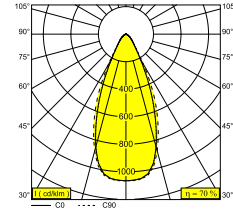

[Bekijk op website](#)

Algemene info

LOCATIE	buiten
INSTALLATIE	Vloer Opbouw,Wand Opbouw
STOF EN WATERDICHTHEID	IP65
IK	IK08
GEWICHT (KG)	2.4
RICHTBAARHEID	0° tot 120° zwenkbaar, 360° roteerbaar
INFO	9 x LENS SP-14° INCL.DIMMABLE LED POWER SUPPLY 900mA-DC INCL.BEAM LENS 47°

Elektrische info

ELEKTRISCH	110-277V / 50-60Hz
KLASSE	I
VOEDING INBEGREPEN	YES
DIM TYPE	DALI
ENERGIE KLASSE	F
CERTIFICATES	EPD, RCM

Info lichtbron

LIGHTSOURCE NAME	LED
LICHTBRON	LED cluster 23,4W / CRI>90 (R9: 60) / 3000K / 2654lm
TM-30 WAARDEN	Rf: 92 / Rg: 99
SMDC	SDCM3
RISK-GROEP	RG2
LM80	L80 > 150000
BEAMANGLE	47°
LED TECHNIEK (LICHTBRON)	2654lm // 23,4W // 113lm/W
LED TECHNIEK (TOESTEL)	1858lm // 26,9W // 69lm/W

Opties

FRAX ANTI VANDAL SCREWS

Accessoires

FRAX M KAP

Voor gedetailleerde montage gegevens, consulteer de handleiding : [26011_XX85_HAND.pdf](#)