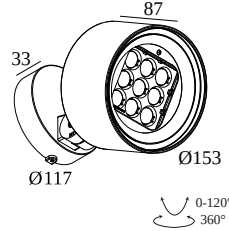

[Bekijk op website](#)

Algemene info

LOCATIE	buiten
INSTALLATIE	Vloer Opbouw,Wand Opbouw
STOF EN WATERDICHTHEID	IP65
IK	IK08
GEWICHT (KG)	2.4
RICHTBAARHEID	0° tot 120° zwenkbaar, 360° roteerbaar
INFO	9 x LENS SP-14° INCL.DIMMABLE LED POWER SUPPLY 900mA-DC INCL.BEAM LENS 47°

Elektrische info

ELEKTRISCH	110-277V / 50-60Hz
KLASSE	I
VOEDING INBEGREPEN	YES
DIM TYPE	DALI
ENERGIE KLASSE	F
CERTIFICATES	EPD, RCM

Info lichtbron

LIGHTSOURCE NAME	LED
LICHTBRON	LED cluster 23,4W / CRI>90 (R9: 60) / 3000K / 2654lm
TM-30 WAARDEN	Rf: 92 / Rg: 99
SMDC	SDCM3
RISK-GROEP	RG2
LM80	L80 > 150000
BEAMANGLE	47°
LED TECHNIEK (LICHTBRON)	2654lm // 23,4W // 113lm/W
LED TECHNIEK (TOESTEL)	1858lm // 26,9W // 69lm/W

Opties

FRAX ANTI VANDAL SCREWS

Accessoires

FRAX M KAP

Voor gedetailleerde montage gegevens, consulteer de handleiding : [26011_XX85_HAND.pdf](#)