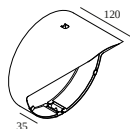

DELTALIGHT

FRAX M 93047 DIM5

26011 9385 A

VERVOLLEDIG UW SPECIFICATIE

Licht veranderende onderdelen

26070 0020 N FRAX M KAP N

☐