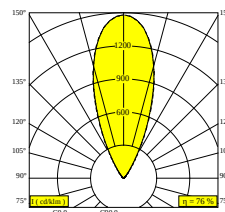

LOGIC LINEAR ON 440 94040 DIM5

30827 9435 B

DISPONIBLE EN

ALU GRIS 30827 9435 A

NOIR 30827 9435 B

FLEMISH BRONZE POUR L'EXTÉRIEUR 30827 9435 FBRX

ANTHRACITE 30827 9435 N

BLANC 30827 9435 W