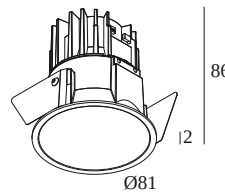

[Zobacz na stronie internetowej](#)