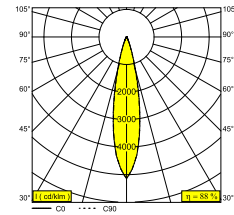

[Zobacz na stronie internetowej](#)

Ogólne informacje

LOKALIZACJA	wewnętrzne
MONTAŻ	Sufit Wbudowane
KSZTAŁT/WIELKOŚĆ WYCIĘCIA	okrągłe - 76
GŁĘBOKOŚĆ WPUSZCZENIA (MM)	90
GRUBOŚĆ POWIERZCHNI MONTAŻOWEJ (MM)	min.5
STOPIEŃ OCHRONY	IP43/20
WAGA (KG)	0.2
MOŻLIWOŚĆ REGULACJI	bez regulacji
INFORMACJA	LENS FL-20° EXCL.LED POWER SUPPLY 350mA-DC

Informacje elektryczne

KLASA	III
TYP ŚCIEMNIACZA	w zależności od rodzaju zewnętrznego źródła zasilania
KLASA ENERGETYCZNA	D
CERTYFIKATY	EPD, LCA

Informacje o źródle światła

LIGHTSOURCE NAME	LED
ŹRÓDŁO ŚWIATŁA	LED array 6W / CRI>90 (R9: 60) / 4000K / 975lm
TM-30 VALUES	rf: 96 / Rg: 99
SDCM	SDCM2
GRUPA RYZYKA	RG1
LM80	L90B10 > 50000
BEAMANGLE	20°
TECHNOLOGIA LED (ŹRÓDŁO ŚWIATŁA)	975lm // 6W // 163lm/W
TECHNOLOGIA LED (OPRAWA)	834lm // 6,9W // 121lm/W

Uwagi

High Efficacy : > 100lm/W

Wymagania

LED POWER SUPPLY 350mA-DC DIM