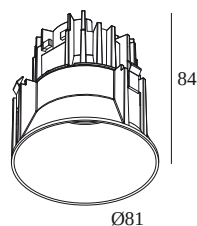

[Auf der Website anzeigen](#)

Allgemeine Information	
ANWENDUNGSBEREICH	innenbereich
INSTALLATION	Decke Einbau
FORM / GRÖSSE DES AUSSCHNITTS (MM)	rund - Ø KIT
EINBAUTIEFE (MM)	95
SCHUTZ GEGEN EINDRINGEN	IP23/20
GEWICHT (KG)	0.3
VERSTELLBARKEIT	nicht verstellbar
INFORMATION	LENS WFL-40° EXCL.LED POWER SUPPLY 350mA-DC
Elektrische Informationen	
KLASSE	III
ART DER DIMMUNG	Abhängig von der Art der externen Stromversorgung
ENERGIEKLASSE	D
ZERTIFIKATE	EPD, LCA
Lichtquelle Info	
LIGHTSOURCE NAME	LED
LICHTQUELLE	LED array 6W / CRI>90 (R9: 50) / 2700K / 905lm
TM-30	rf: 96 / Rg: 99
SDCM	SDCM2
RISIKOGRUPPE	RG1
LM80	L90B10 > 50000
BEAMANGLE	40°
LED -TECHNIK (LICHTQUELLE)	905lm // 6W // 150lm/W
LED -TECHNIK (LEUCHTE)	736lm // 6,9W // 107lm/W

Ausschnittmaß (mm): 42

300 90 116 LED POWER SUPPLY 350mA-DC / 18W DIM8

2->2

Dimmtyp: Phasenabschnitt

Ausschnittmaß (mm): 55

21012 0515 LED POWER SUPPLY MULTI POWER DIM5

1(1)

Dimmtyp: DALI

Ausschnittmaß (mm): 55

21012 0520 LED POWER SUPPLY 350mA-DC / 8W

1(0)

Dimmtyp: nicht dimmbar

Ausschnittmaß (mm): 47

21012 0575 LED POWER SUPPLY MULTI POWER DIM5

2->3(2)

Dimmtyp: DALI

Ausschnittmaß (mm): 135

Montagesätze - side air only

29810 0100 MOUNTING KIT SIDE AIR ONLY 1

Ausschnittmaß (mm): 168

Montagesätze - top air only

29810 0200 MOUNTING KIT TOP AIR ONLY 1

Ausschnittmaß (mm): 135