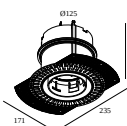

Ausschnittmaß (mm): 55

Mounting Kit

15212 2000 MOUNTING KIT R82 TRIMLESS O.F.A.

Ausschnittmaß (mm): 105

DELTALIGHT

DEEP RINGO TRIMLESS HE 92740

19441 9230 B

Mounting Kit Spanndecken

15212 0070 MOUNTING KIT R82 TRIMLESS CSC

15212 0150 MOUNTING KIT R82 TRIMLESS WSC

Montagesätze -air + light

29810 0010 MOUNTING KIT SIDE AIR 101

Ausschnittmaß (mm): 168

Montagesätze - top air + light

29810 0210 MOUNTING KIT TOP AIR 101

Ausschnittmaß (mm): 135

Montagesätze - side air only

29810 0100 MOUNTING KIT SIDE AIR ONLY 1

Ausschnittmaß (mm): 168

Montagesätze - top air only

29810 0200 MOUNTING KIT TOP AIR ONLY 1

Ausschnittmaß (mm): 135