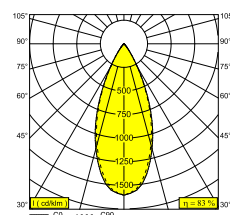

[Auf der Website anzeigen](#)

Allgemeine Information	
ANWENDUNGSBEREICH	innenbereich
INSTALLATION	Decke Einbau
FORM / GRÖSSE DES AUSSCHNITTS (MM)	rund - Ø KIT
EINBAUTIEFE (MM)	95
SCHUTZ GEGEN EINDRINGEN	IP23/20
GEWICHT (KG)	0.3
VERSTELLBARKEIT	nicht verstellbar
INFORMATION	LENS WFL-40° EXCL.LED POWER SUPPLY 350mA-DC
Elektrische Informationen	
KLASSE	III
ART DER DIMMUNG	Abhängig von der Art der externen Stromversorgung
ENERGIEKLASSE	D
ZERTIFIKATE	EPD, LCA
Lichtquelle Info	
LIGHTSOURCE NAME	LED
LICHTQUELLE	LED array 6W / CRI>90 (R9: 50) / 2700K / 905lm
TM-30	rf: 96 / Rg: 99
SDCM	SDCM2
RISIKOGRUPPE	RG1
LM80	L90B10 > 50000
BEAMANGLE	40°
LED -TECHNIK (LICHTQUELLE)	905lm // 6W // 150lm/W
LED -TECHNIK (LEUCHTE)	736lm // 6,9W // 107lm/W