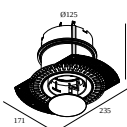

Ausschnittmaß (mm): 55

Mounting Kit

15212 2000 MOUNTING KIT R82 TRIMLESS O.F.A.

Ausschnittmaß (mm): 105

DELTALIGHT

DEEP RINGO TRIMLESS HE 92740

19441 9230 B

Mounting Kit Spanndecken

15212 0070 MOUNTING KIT R82 TRIMLESS CSC

15212 0150 MOUNTING KIT R82 TRIMLESS WSC

Montagesätze -air + light

29810 0010 MOUNTING KIT SIDE AIR 101

Ausschnittmaß (mm): 168

Montagesätze - top air + light

29810 0210 MOUNTING KIT TOP AIR 101

Ausschnittmaß (mm): 135

Montagesätze - side air only

29810 0100 MOUNTING KIT SIDE AIR ONLY 1

Ausschnittmaß (mm): 168

Montagesätze - top air only

29810 0200 MOUNTING KIT TOP AIR ONLY 1

Ausschnittmaß (mm): 135

DELTALIGHT

DEEP RINGO TRIMLESS HE 92740

19441 9230 B

Montagesätze - no air

29810 0050 MOUNTING KIT NO AIR 101

Ausschnittmaß (mm): 168

Notes: