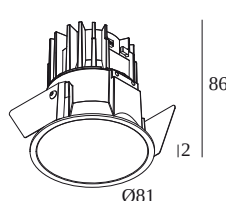

[Voir sur le site Web](#)

Informations générales

EMPLACEMENT	interieur
INSTALLATION	Plafond Encastré
FORME / TAILLE DE DÉCOUPE (MM)	circulaire - 76
PROFONDEUR D'ENCASTREMENT (MM)	90
ÉPAISSEUR DE LA SURFACE DE MONTAGE (MM)	min.5
INDICE DE PROTECTION	IP43/20
POIDS (KG)	0.2
ORIENTATION	non réglable
INFORMATIONS	LENS FL-20° EXCL.LED POWER SUPPLY 350mA-DC

Informations électriques

CLASSE	III
TYPE DIM	selon le type d'alimentation externe
CLASSE D'ÉNERGIE	D
CERTIFICATS	EPD, LCA

Info Source lumineuse

LIGHTSOURCE NAME	LED
SOURCE DE LUMIÈRE	LED array 6W / CRI>90 (R9: 60) / 4000K / 975lm
VALEURS TM-30	rf: 96 / Rg: 99
SDCM	SDCM2
GROUPE DE RISQUE	RG1
LM80	L90B10 > 50000
BEAMANGLE	20°
TECHNIQUES LED (SOURCE LUMINEUSE)	975lm // 6W // 163lm/W
TECHNIQUES LED (LUMINAIRE)	834lm // 6,9W // 121lm/W

Remarques

High Efficacy : > 100lm/W

Références obligatoires

LED POWER SUPPLY 350mA-DC DIM