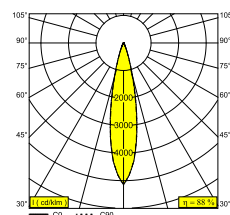

DEEP RINGO TRIMLESS HE 92720

19441 9220 W

DISPONIBLE EN

NOIR 19441 9220 B

ALU BROSSÉ 19441 9220 BRA

ANTHRACITE BROSSÉ 19441 9220 BRAT

BRONZE BRUN BROSSÉ 19441 9220 BRBB

CUIVRE BROSSÉ 19441 9220 BRCU

OR BROSSÉ 19441 9220 BRG

BRONZE VIEUX BROSSÉ 19441 9220 BROB

CRÈME 19441 9220 CR

FLEMISH BRONZE 19441 9220 FBR

FLEMISH GOLD 19441 9220 FG

COULEUR OR 19441 9220 GC

NOIR PIANO 19441 9220 PB

BLANC 19441 9220 W

Voir sur le site Web

Informations générales

EMPLACEMENT	interieur
INSTALLATION	Plafond Encastré
FORME / TAILLE DE DÉCOUPE (MM)	circulaire - Ø KIT
PROFONDEUR D'ENCASTREMENT (MM)	95
INDICE DE PROTECTION	IP23/20
POIDS (KG)	0.3
ORIENTATION	non réglable
INFORMATIONS	LENS FL-20° EXCL.LED POWER SUPPLY 350mA-DC

Informations électriques

CLASSE	III
TYPE DIM	selon le type d'alimentation externe
CLASSE D'ÉNERGIE	D
CERTIFICATS	EPD, LCA

Info Source lumineuse

LIGHTSOURCE NAME	LED
SOURCE DE LUMIÈRE	LED array 6W / CRI>90 (R9: 50) / 2700K / 905lm
VALEURS TM-30	rf: 96 / Rg: 99
SDCM	SDCM2
GROUPE DE RISQUE	RG1
LM80	L90B10 > 50000
BEAMANGLE	20°
TECHNIQUES LED (SOURCE LUMINEUSE)	905lm // 6W // 150lm/W
TECHNIQUES LED (LUMINAIRE)	774lm // 6,9W // 112lm/W

Remarques

High Efficacy : > 100lm/W

Références obligatoires

MOUNTING KIT R82 TRIMLESS O.F.A.

MOUNTING KIT AIR 101