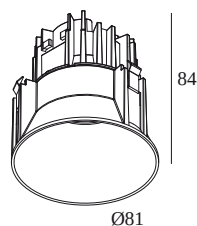

DEEP RINGO TRIMLESS HE 92720

19441 9220 W

DISPONIBLE EN

NOIR 19441 9220 B

ALU BROSSÉ 19441 9220 BRA

ANTHRACITE BROSSÉ 19441 9220 BRAT

BRONZE BRUN BROSSÉ 19441 9220 BRBB

CUIVRE BROSSÉ 19441 9220 BRCU

OR BROSSÉ 19441 9220 BRG

BRONZE VIEUX BROSSÉ 19441 9220 BROB

CRÈME 19441 9220 CR

FLEMISH BRONZE 19441 9220 FBR

FLEMISH GOLD 19441 9220 FG

COULEUR OR 19441 9220 GC

NOIR PIANO 19441 9220 PB

BLANC 19441 9220 W

Voir sur le site Web

Informations générales

EMPLACEMENT	interieur
INSTALLATION	Plafond Encastré
FORME / TAILLE DE DÉCOUPE (MM)	circulaire - Ø KIT
PROFONDEUR D'ENCASTREMENT (MM)	95
INDICE DE PROTECTION	IP23/20
POIDS (KG)	0.3
ORIENTATION	non réglable
INFORMATIONS	LENS FL-20° EXCL.LED POWER SUPPLY 350mA-DC

Informations électriques

CLASSE	III
TYPE DIM	selon le type d'alimentation externe
CLASSE D'ÉNERGIE	D
CERTIFICATS	EPD, LCA

Info Source lumineuse

LIGHTSOURCE NAME	LED
SOURCE DE LUMIÈRE	LED array 6W / CRI>90 (R9: 50) / 2700K / 905lm
VALEURS TM-30	rf: 96 / Rg: 99
SDCM	SDCM2
GROUPE DE RISQUE	RG1
LM80	L90B10 > 50000
BEAMANGLE	20°
TECHNIQUES LED (SOURCE LUMINEUSE)	905lm // 6W // 150lm/W
TECHNIQUES LED (LUMINAIRE)	774lm // 6,9W // 112lm/W

Remarques

High Efficacy : > 100lm/W

Références obligatoires

MOUNTING KIT R82 TRIMLESS O.F.A.

MOUNTING KIT AIR 101