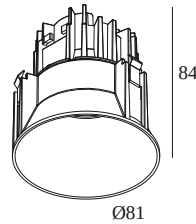

[Bekijk op website](#)

Algemene info

LOCATIE	binnen
INSTALLATIE	Plafond Inbouw
ZAAGMAAT/OPENING (MM)	rond - Ø KIT
INBOUWDIEPTE (MM)	95
STOF EN WATERDICHTHEID	IP23/20
GEWICHT (KG)	0.3
RICHTBAARHEID	niet richtbaar
INFO	LENS FL-20° EXCL.LED POWER SUPPLY 350mA-DC