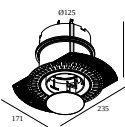

15212 0070 MOUNTING KIT R82 TRIMLESS CSC

15212 0150 MOUNTING KIT R82 TRIMLESS WSC

Montage kit - side air + light

29810 0010 MOUNTING KIT SIDE AIR 101

Uitsparingsmaat (mm): 168

Montage kit - top air + light

29810 0210 MOUNTING KIT TOP AIR 101

Uitsparingsmaat (mm): 135

Montage kit - side air only

29810 0100 MOUNTING KIT SIDE AIR ONLY 1

Uitsparingsmaat (mm): 168

Montage kit - top air only

29810 0200 MOUNTING KIT TOP AIR ONLY 1

Uitsparingsmaat (mm): 135

DELTALIGHT

DEEP RINGO TRIMLESS HE 92720

19441 9220 W

Montage kit - no air

29810 0050 MOUNTING KIT NO AIR 101

Uitsparingsmaat (mm): 168

Notes: