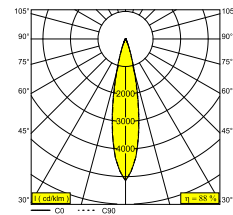

[Bekijk op website](#)

Algemene info

LOCATIE	binnen
INSTALLATIE	Plafond Inbouw
ZAAGMAAT/OPENING (MM)	rond - Ø KIT
INBOUWDIEPTE (MM)	95
STOF EN WATERDICHTHEID	IP23/20
GEWICHT (KG)	0.3
RICHTBAARHEID	niet richtbaar
INFO	LENS FL-20° EXCL.LED POWER SUPPLY 350mA-DC