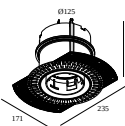

Uitsparingsmaat (mm): 55

Montage kit

15212 2000 MOUNTING KIT R82 TRIMLESS O.F.A.

Uitsparingsmaat (mm): 105

DELTALIGHT

DEEP RINGO TRIMLESS HE 92720

19441 9220 W

Montage kit spanplafond

15212 0070 MOUNTING KIT R82 TRIMLESS CSC

15212 0150 MOUNTING KIT R82 TRIMLESS WSC

Montage kit - side air + light

29810 0010 MOUNTING KIT SIDE AIR 101

Uitsparingsmaat (mm): 168

Montage kit - top air + light

29810 0210 MOUNTING KIT TOP AIR 101

Uitsparingsmaat (mm): 135

Montage kit - side air only

29810 0100 MOUNTING KIT SIDE AIR ONLY 1

Uitsparingsmaat (mm): 168

Montage kit - top air only

29810 0200 MOUNTING KIT TOP AIR ONLY 1