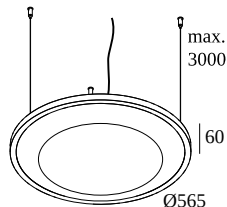

## SOLI - SHHH PLUS 60/4 LIGHT GREY DIM5

27173 0005 W

ВАРИАНТЫ ЦВЕТА КОРПУСА

**ЧЕРНЫЙ** 27173 0005 B

**БЕЛЫЙ** 27173 0005 W

[Веб страница продукта](#)

### Общая информация

<b>ПРЕДНАЗНАЧЕН ДЛЯ УСТАНОВКИ</b>	внутреннее
<b>МОНТАЖ</b>	ПОТОЛОК ПОДВЕСНОЙ
<b>ЗАЩИТА ОТ ПЫЛИ И ВЛАГИ</b>	IP20
<b>ВЕС (КГ)</b>	2.3
<b>РЕГУЛИРУЕМОСТЬ</b>	не регулируется
<b>ИНФОРМАЦИЯ</b>	FOR max.4 x SOLI 52 - SHHH or max.3 x SOLI - 52 SHHH SOFT INCL.DIMMABLE LED POWER SUPPLY 250/600mA INCL.3 x CABLE SUSPENSION SINGLE AUTO. 3.0m INCL.1 x CABLE 4 x 0.75mm <sup>2</sup> 3m