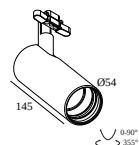

COMPATIBELE ONDERDELEN

Onderdelen voor elektrische verbinding

15225 0360 CONNECTION ST

DELTALIGHT

SOLI - SHHH PLUS 60/4 LIGHT GREY DIM5

27173 0005 W

Stroomtoevoer

41 **203 99 55** CABLE BASE R

41 **203 99 56** CABLE BASE S

COMPATIBELE ARMATUREN

SOLISCAPE - 52 SHHH

27187 9020 SOLI - 52 SHHH SOFT 93020

27187 9030 SOLI - 52 SHHH SOFT 93045

27187 9040 SOLI - 52 SHHH SOFT 93030

Notes: