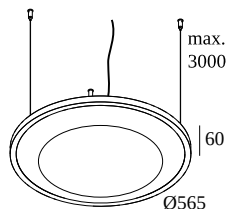

SOLI - SHHH PLUS 60/4 LIGHT GREY DIM5

27173 0005 W

BESCHIKBAAR IN
ZWART 27173 0005 B
WIT 27173 0005 W

 [Bekijk op website](#)

Algemene info

LOCATIE	binnen
INSTALLATIE	Plafond Gependeld
STOF EN WATERDICHTHEID	IP20
GEWICHT (KG)	2.3
RICHTBAARHEID	niet richtbaar
INFO	FOR max.4 x SOLI 52 - SHHH or max.3 x SOLI - 52 SHHH SOFT INCL.DIMMABLE LED POWER SUPPLY 250/600mA INCL.3 x CABLE SUSPENSION SINGLE AUTO. 3.0m INCL.1 x CABLE 4 x 0.75mm ² 3m

Elektrische info

KLASSE	I
VOEDING INBEGREPEN	YES
DIM TYPE	DALI

Opmerkingen

[Click here for SOLI - SHHH 60 acoustic specifications](#)

Opties

CABLE BASE R/S

Voor gedetailleerde montage gegevens, consulteer de handleiding : [27173_0005_HAND.pdf](#)

COMPATIBELE ONDERDELEN

Onderdelen voor elektrische verbinding

15225 0360 CONNECTION ST

DELTALIGHT

SOLI - SHHH PLUS 60/4 LIGHT GREY DIM5

27173 0005 W

Stroomtoevoer

41 **203 99 55** CABLE BASE R