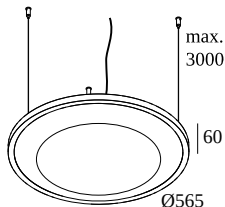

SOLI - SHHH PLUS 60/4 LIGHT GREY DIM5

27173 0005 W

DISPONIBILE IN
NERO 27173 0005 B
BIANCO 27173 0005 W

 [Visualizza sul sito web](#)

Informazioni generali

AMBIENTE	indoor
IP	Soffitto Sospeso
PROTEZIONE DELL'INGRESSO	IP20
PESO (KG)	2.3
ORIENTABILITÀ	non regolabile
INFORMAZIONI	FOR max.4 x SOLI 52 - SHHH or max.3 x SOLI - 52 SHHH SOFT INCL.DIMMABLE LED POWER SUPPLY 250/600mA INCL.3 x CABLE SUSPENSION SINGLE AUTO. 3.0m INCL.1 x CABLE 4 x 0.75mm ² 3m

Informazioni elettriche

CLASSE DI ISOLAMENTO	I
ALIMENTATORE	YES
TIPO DI DIMMERAZIONE	DALI

Note

[Click here for SOLI - SHHH 60 acoustic specifications](#)

Opzioni

CABLE BASE R/S

Per istruzioni di installazione dettagliate, consultare il manuale : [27173_0005_HAND.pdf](#)

PARTI COMPATIBILI

Cavi di alimentazione

203 99 55 CABLE BASE R

DELTALIGHT

SOLI - SHHH PLUS 60/4 LIGHT GREY DIM5

27173 0005 W

203 99 56 CABLE BASE S

Componenti per il collegamento elettrico