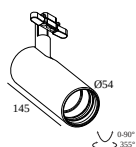

PARTI COMPATIBILI

Cavi di alimentazione

203 99 55 CABLE BASE R

DELTALIGHT

SOLI - SHHH PLUS 60/4 LIGHT GREY DIM5

27173 0005 W

203 99 56 CABLE BASE S

Componenti per il collegamento elettrico

15225 0360 CONNECTION ST

APPARECCHI COMPATIBILI

SOLISCAPE - 52 SHHH

27187 9020 SOLI - 52 SHHH SOFT 93020

27187 9030 SOLI - 52 SHHH SOFT 93045

27187 9040 SOLI - 52 SHHH SOFT 93030

Notes: