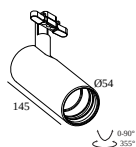

PARTI COMPATIBILI

Cavi di alimentazione

203 99 55 CABLE BASE R

DELTALIGHT

SOLI - SHHH PLUS 60/4 LIGHT GREY DIM5

27173 0005 W

203 99 56 CABLE BASE S

Componenti per il collegamento elettrico

15225 0360 CONNECTION ST

APPARECCHI COMPATIBILI

SOLISCAPE - 52 SHHH

27187 9020 SOLI - 52 SHHH SOFT 93020

27187 9030 SOLI - 52 SHHH SOFT 93045

27187 9040 SOLI - 52 SHHH SOFT 93030

Notes: