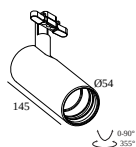

PIEZAS COMPATIBLES

Cable de alimentación

203 99 55 CABLE BASE R

DELTALIGHT

SOLI - SHHH PLUS 60/4 LIGHT GREY DIM5

27173 0005 W

203 99 56 CABLE BASE S

Partes para conexión eléctrica

15225 0360 CONNECTION ST

LUMINARIAS COMPATIBLES

SOLISCAPE - 52 SHHH

27187 9020 SOLI - 52 SHHH SOFT 93020

27187 9030 SOLI - 52 SHHH SOFT 93045

27187 9040 SOLI - 52 SHHH SOFT 93030

Notes: