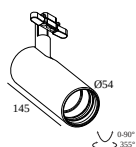

PIEZAS COMPATIBLES

Cable de alimentación

203 99 55 CABLE BASE R

DELTALIGHT

SOLI - SHHH PLUS 60/4 LIGHT GREY DIM5

27173 0005 W

203 99 56 CABLE BASE S

Partes para conexión eléctrica

15225 0360 CONNECTION ST

LUMINARIAS COMPATIBLES

SOLISCAPE - 52 SHHH

27187 9020 SOLI - 52 SHHH SOFT 93020

27187 9030 SOLI - 52 SHHH SOFT 93045

27187 9040 SOLI - 52 SHHH SOFT 93030

Notes: