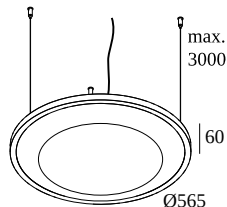

SOLI - SHHH PLUS 60/4 LIGHT GREY DIM5

27173 0005 W

DISPONIBLE EN

NEGRO 27173 0005 B

BLANCO 27173 0005 W

 [Ver en el sitio web](#)

Información general

UBICACIÓN	interior
INSTALACIÓN	Techo Suspendido
PROTECCIÓN DE INGRESO	IP20
PESO (KG)	2.3
CAPACIDAD DE AJUSTE	no ajustable
INFORMACIÓN	FOR max.4 x SOLI 52 - SHHH or max.3 x SOLI - 52 SHHH SOFT INCL.DIMMABLE LED POWER SUPPLY 250/600mA INCL.3 x CABLE SUSPENSION SINGLE AUTO. 3.0m INCL.1 x CABLE 4 x 0.75mm ² 3m

Información eléctrica

CLASE	I
FUENTE DE ALIMENTACIÓN	YES
TIPO DE ATENUACIÓN	con DALI

Observaciones

[Click here for SOLI - SHHH 60 acoustic specifications](#)

Opción

CABLE BASE R/S

Para obtener instrucciones de instalación detalladas, consulte el manual : [27173_0005_HAND.pdf](#)

PIEZAS COMPATIBLES

Cable de alimentación

203 99 55 CABLE BASE R

DELTALIGHT

SOLI - SHHH PLUS 60/4 LIGHT GREY DIM5

27173 0005 W

203 99 56 CABLE BASE S

Partes para conexión eléctrica