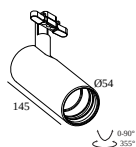

KOMPATIBLE TEILE

Stromversorgung

203 99 55 CABLE BASE R

DELTALIGHT

SOLI - SHHH PLUS 60/4 LIGHT GREY DIM5

27173 0005 W

203 99 56 CABLE BASE S

elektrische Anschlusssteile

15225 0360 CONNECTION ST

KOMPATIBLE LEUCHTEN

SOLISCAPE - 52 SHHH

27187 9020 SOLI - 52 SHHH SOFT 93020

27187 9030 SOLI - 52 SHHH SOFT 93045

27187 9040 SOLI - 52 SHHH SOFT 93030

Notes: