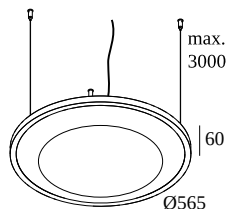

SOLI - SHHH PLUS 60/4 LIGHT GREY DIM5

27173 0005 W

ERHÄTLICH IN
SCHWARZ 27173 0005 B
WEISS 27173 0005 W

 [Auf der Website anzeigen](#)

Allgemeine Information

ANWENDUNGSBEREICH	innenbereich
INSTALLATION	Decke Pendel
SCHUTZ GEGEN EINDRINGEN	IP20
GEWICHT (KG)	2.3
VERSTELLBARKEIT	nicht verstellbar
INFORMATION	FOR max.4 x SOLI 52 - SHHH or max.3 x SOLI - 52 SHHH SOFT INCL.DIMMABLE LED POWER SUPPLY 250/600mA INCL.3 x CABLE SUSPENSION SINGLE AUTO. 3.0m INCL.1 x CABLE 4 x 0.75mm ² 3m

KOMPATIBLE TEILE

Stromversorgung

203 99 55 CABLE BASE R

DELTALIGHT

SOLI - SHHH PLUS 60/4 LIGHT GREY DIM5

27173 0005 W

203 99 56 CABLE BASE S

elektrische Anschlusssteile