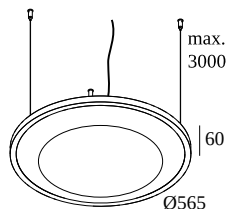

## SOLI - SHHH PLUS 60/4 LIGHT GREY DIM5

27173 0005 W

BESCHIKBAAR IN  
**ZWART** 27173 0005 B  
**WIT** 27173 0005 W

 [Bekijk op website](#)

### Algemene info

<b>LOCATIE</b>	binnen
<b>INSTALLATIE</b>	Plafond Gependeld
<b>STOF EN WATERDICHTHEID</b>	IP20
<b>GEWICHT (KG)</b>	2.3
<b>RICHTBAARHEID</b>	niet richtbaar
<b>INFO</b>	FOR max.4 x SOLI 52 - SHHH or max.3 x SOLI - 52 SHHH SOFT INCL.DIMMABLE LED POWER SUPPLY 250/600mA INCL.3 x CABLE SUSPENSION SINGLE AUTO. 3.0m INCL.1 x CABLE 4 x 0.75mm <sup>2</sup> 3m