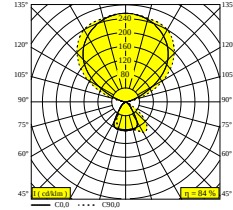

INFORM 40 SQ FI U DOWN-UP 930

100091 9300 A-B

BESCHIKBAAR IN

ALU GRIJS-ZWART 100091 9300 A-B

ZWART-ZWART 100091 9300 B-B

WIT-ZWART 100091 9300 W-B

 [Bekijk op website](#)

Algemene info

LOCATIE	binnen
INSTALLATIE	Vloer Vrijstaand
STOF EN WATERDICHTHEID	IP20
GEWICHT (KG)	10
RICHTBAARHEID	niet richtbaar
INFO	INCL.1 x CABLE 3 x 0.75mm ² 2m + CEE 7/7 plug 2 control buttons : 1: UP ON/OFF + DIM 2: DOWN ON/OFF + DIM UGR ≤ 13

Elektrische info

ELEKTRISCH	220-240V / 50-60Hz
KLASSE	I
VOEDING INBEGREPEN	YES
DIM TYPE	regelknop op toestel
ENERGIE KLASSE	D
CERTIFICATEN	EPD, LCA

Info lichtbron

LIGHTSOURCE NAME	LED
LICHTBRON	DOWN: LED cluster 16,4W / CRI>90 / 3000K / 2614lm UP: LED cluster 45,5W / CRI>90 / 3000K / 7891lm
TM-30 WAARDEN	Rf: 93 / Rg: 100
SMDC	SDCM3
RISK-GROEP	RG1
LM80	L80 > 60000
LED TECHNIEK (LICHTBRON)	DOWN: 2614lm // 16,4W // 160lm/W UP: 7891lm // 45,5W // 174lm/W
LED TECHNIEK (TOESTEL)	DOWN: 1540lm // 18,9W // 82lm/W UP: 7307lm // 52,3W // 140lm/W