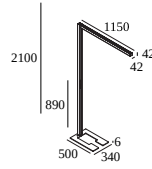

INFORM 40 SQ FI U DOWN-UP 930

100091 9300 A-B

BESCHIKBAAR IN

ALU GRIJS-ZWART 100091 9300 A-B

ZWART-ZWART 100091 9300 B-B

WIT-ZWART 100091 9300 W-B

 [Bekijk op website](#)

Algemene info

LOCATIE	binnen
INSTALLATIE	Vloer Vrijstaand
STOF EN WATERDICHTHEID	IP20
GEWICHT (KG)	10
RICHTBAARHEID	niet richtbaar
INFO	INCL.1 x CABLE 3 x 0.75mm ² 2m + CEE 7/7 plug 2 control buttons : 1: UP ON/OFF + DIM 2: DOWN ON/OFF + DIM UGR ≤ 13