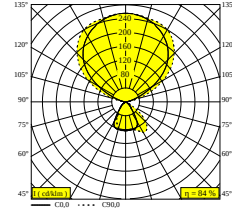

## INFORM 40 SQ FI U DOWN-UP 930

100091 9300 A-B

AVAILABLE IN

**ALU GREY-BLACK** 100091 9300 A-B

**BLACK-BLACK** 100091 9300 B-B

**WHITE-BLACK** 100091 9300 W-B

[View on website](#)

### Lightsource info

<b>LIGHTSOURCE NAME</b>	LED
<b>LIGHTSOURCE</b>	DOWN: LED cluster 16,4W / CRI>90 / 3000K / 2614lm UP: LED cluster 45,5W / CRI>90 / 3000K / 7891lm
<b>TM-30 VALUES</b>	Rf: 93 / Rg: 100
<b>SDCM</b>	SDCM3
<b>RISKGROUP</b>	RG1
<b>LM80</b>	L80 > 60000
<b>LED TECHNICS (LIGHT SOURCE)</b>	DOWN: 2614lm // 16,4W // 160lm/W UP: 7891lm // 45,5W // 174lm/W
<b>LED TECHNICS (LUMINAIRE)</b>	DOWN: 1540lm // 18,9W // 82lm/W UP: 7307lm // 52,3W // 140lm/W