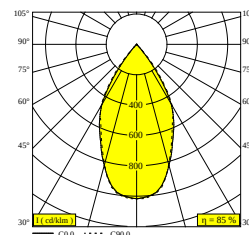

Zobacz na stronie internetowej

Ogólne informacje

LOKALIZACJA	wewnętrzne
MONTAŻ	Sufit Wbudowane
STOPIEŃ OCHRONY	IP20
WAGA (KG)	0
MOŻLIWOŚĆ REGULACJI	bez regulacji
INFORMACJA	36 x REFLECTOR 58° EXCL.LED POWER SUPPLY 390mA-DC INCL.1 x CABLE 2 x 0,75mm² - 0,5m + WIELAND PLUG GST08i2 male green

Informacje elektryczne

KLASA	III
KLASA ENERGETYCZNA	C

Informacje o źródle światła

LIGHTSOURCE NAME	LED
ŹRÓDŁO ŚWIATŁA	LED cluster 13W / CRI>90 / 4000K / 2365lm
BEAMANGLE	58°
TECHNOLOGIA LED (ŹRÓDŁO ŚWIATŁA)	2365lm // 13W // 183lm/W
TECHNOLOGIA LED (OPRAWA)	2013lm // 15W // 135lm/W

Wymagania

LED POWER SUPPLY SET LOC PARALLEL

Opcje

CONNECTING CABLE LOC PARALLEL

Aby uzyskać szczegółowe instrukcje instalacji, zapoznaj się z instrukcją : [32025_XXX0_HAND.pdf](#)

KOMPATYBILNOŚĆ SUFITU

Ceiling Type

Mounting Kit

Acoustic climate-control ceiling Interlu WEC