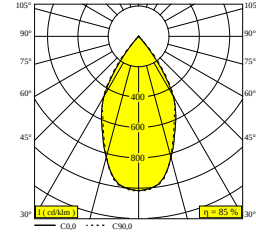

D-LINER 19 INF LOC2 838 94058 RD

32025 9420 B

BESCHIKBAAR IN
ZWART 32025 9420 B

 [Bekijk op website](#)

Algemene info

LOCATIE	binnen
INSTALLATIE	Plafond Inbouw
STOF EN WATERDICHTHEID	IP20
GEWICHT (KG)	0
RICHTBAARHEID	niet richtbaar
INFO	36 x REFLECTOR 58° EXCL.LED POWER SUPPLY 390mA-DC INCL.1 x CABLE 2 x 0,75mm ² - 0,5m + WIELAND PLUG GST08i2 male green

Elektrische info

KLASSE	III
ENERGIE KLASSE	C

Info lichtbron

LIGHTSOURCE NAME	LED
LICHTBRON	LED cluster 13W / CRI>90 / 4000K / 2365lm
BEAMANGLE	58°
LED TECHNIEK (LICHTBRON)	2365lm // 13W // 183lm/W
LED TECHNIEK (TOESTEL)	2013lm // 15W // 135lm/W