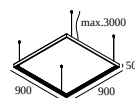

DELTALIGHT

SUPERLOOP-SPY 52 SOFT 93030 MDL

20583 9040 GC

20566 0000 SUPERLOOP PLUS HC 120 MDL

SUPERLOOP S HC MDL

Beschikbare kleuren

418 482 106 SUPERLOOP S HC 106 MDL

418 482 109 SUPERLOOP S HC 109 MDL