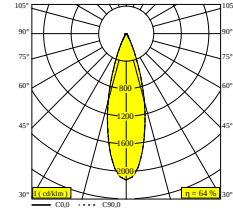

[Bekijk op website](#)

Algemene info

LOCATIE	binnen
INSTALLATIE	Laagspanningssystemen Laagspanningssysteem montage
STOF EN WATERDICHTHEID	IP20
GEWICHT (KG)	0.4
RICHTBAARHEID	0° tot 90° zwenkbaar, 355° roteerbaar
INFO	REFLECTOR FL-30° INCL.CLIP 48V ADAPTER EXCL.LED POWER SUPPLY 48V-DC Optional REFLECTORS 20° & 45° available

Elektrische info

ELEKTRISCH	48V-DC
KLASSE	III
DIM TYPE	MDL = 1-10V of DALI of drukknop
ENERGIE KLASSE	F

Info lichtbron

LIGHTSOURCE NAME	LED
LICHTBRON	LED array 10,2W / CRI>90 (R9: 50) / 3000K-1800K / 1038lm
SMDC	SDCM2
RISK-GROEP	RG1
LM80	L90B10 > 50000
BEAMANGLE	30°
LED TECHNIEK (LICHTBRON)	1038lm // 10,2W // 109lm/W
LED TECHNIEK (TOESTEL)	662lm // 11,7W // 56lm/W

Benodigdheden

SPY 52 TUBE
LED POWER SUPPLY 48V-DC

Opties

DIMMABLE MODULATOR

Accessoires

HONEYCOMB 42
SPREAD LENS 42
LINEAR SPREAD LENS 42
SOFTENING LENS 42
GLASS SBL 42