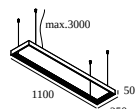

DELTALIGHT

SUPERLOOP-SPY 52 SOFT 93030 MDL

20583 9040 GC

20566 0000 SUPERLOOP PLUS HC 120 MDL

SUPERLOOP S HC MDL

Beschikbare kleuren

418 482 106 SUPERLOOP S HC 106 MDL

418 482 109 SUPERLOOP S HC 109 MDL