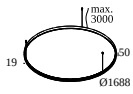

SUPERLOOP-SPY 52 SOFT 93030 MDL

20583 9040 GC

418 481 17 SUPERLOOP HC 170 MDL

SUPERLOOP HC MDL XL

Beschikbare kleuren

20555 0000 SUPERLOOP HC 200 MDL

20556 0000 SUPERLOOP HC 250 MDL

20557 0000 SUPERLOOP HC 300 MDL