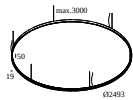

SUPERLOOP-SPY 52 SOFT 93030 MDL

20583 9040 GC

418 481 17 SUPERLOOP HC 170 MDL

SUPERLOOP HC MDL XL

Beschikbare kleuren

20555 0000 SUPERLOOP HC 200 MDL

20556 0000 SUPERLOOP HC 250 MDL

20557 0000 SUPERLOOP HC 300 MDL