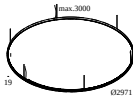

SUPERLOOP-SPY 52 SOFT 93030 MDL

20583 9040 GC

418 481 17 SUPERLOOP HC 170 MDL

SUPERLOOP HC MDL XL

Beschikbare kleuren

20555 0000 SUPERLOOP HC 200 MDL

20556 0000 SUPERLOOP HC 250 MDL

20557 0000 SUPERLOOP HC 300 MDL

20558 0000 SUPERLOOP HC 350 MDL

20559 0000 SUPERLOOP HC 400 MDL

20560 0000 SUPERLOOP HC 500 MDL

SUPERLOOP PLUS MDL

Beschikbare kleuren

20564 0000 SUPERLOOP PLUS HC 70 MDL

20565 0000 SUPERLOOP PLUS HC 90 MDL