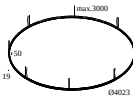

20559 0000 SUPERLOOP HC 400 MDL