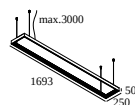

DELTALIGHT

SUPERLOOP-SPY 52 SOFT 93030 MDL

20583 9040 GC

20566 0000 SUPERLOOP PLUS HC 120 MDL

SUPERLOOP S HC MDL

Beschikbare kleuren

418 482 106 SUPERLOOP S HC 106 MDL

418 482 109 SUPERLOOP S HC 109 MDL

418 482 211 SUPERLOOP S HC 211 MDL

418 482 217 SUPERLOOP S HC 217 MDL

Notes: