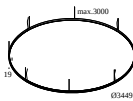

SUPERLOOP-SPY 52 SOFT 93030 MDL

20583 9040 GC

418 481 17 SUPERLOOP HC 170 MDL

SUPERLOOP HC MDL XL

Beschikbare kleuren

20555 0000 SUPERLOOP HC 200 MDL

20556 0000 SUPERLOOP HC 250 MDL

20557 0000 SUPERLOOP HC 300 MDL