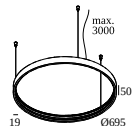

COMPATIBELE DRAAGSTRUCTUREN

SUPERLOOP HC MDL

Beschikbare kleuren

418 481 07 SUPERLOOP HC 70 MDL