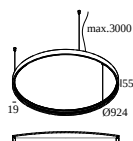

20558 0000 SUPERLOOP HC 350 MDL

20559 0000 SUPERLOOP HC 400 MDL

20560 0000 SUPERLOOP HC 500 MDL

SUPERLOOP PLUS MDL

Beschikbare kleuren

20564 0000 SUPERLOOP PLUS HC 70 MDL

20565 0000 SUPERLOOP PLUS HC 90 MDL

DELTALIGHT

SUPERLOOP-SPY 52 SOFT 93030 MDL

20583 9040 GC

20566 0000 SUPERLOOP PLUS HC 120 MDL

SUPERLOOP S HC MDL

Beschikbare kleuren

418 482 106 SUPERLOOP S HC 106 MDL

418 482 109 SUPERLOOP S HC 109 MDL