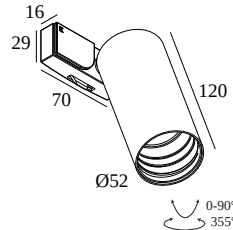

 [Bekijk op website](#)

Algemene info

LOCATIE	binnen
INSTALLATIE	Laagspanningssystemen Laagspanningssysteem montage
STOF EN WATERDICHTHEID	IP20
GEWICHT (KG)	0.4
RICHTBAARHEID	0° tot 90° zwenkbaar, 355° roteerbaar
INFO	REFLECTOR FL-30° INCL.CLIP 48V ADAPTER EXCL.LED POWER SUPPLY 48V-DC Optional REFLECTORS 20° & 45° available

Elektrische info

ELEKTRISCH	48V-DC
KLASSE	III
DIM TYPE	MDL = 1-10V of DALI of drukknop
ENERGIE KLASSE	F

Info lichtbron

LIGHTSOURCE NAME	LED
LICHTBRON	LED array 10,2W / CRI>90 (R9: 50) / 3000K-1800K / 1038lm
SMDC	SDCM2
RISK-GROEP	RG1
LM80	L90B10 > 50000
BEAMANGLE	30°
LED TECHNIEK (LICHTBRON)	1038lm // 10,2W // 109lm/W
LED TECHNIEK (TOESTEL)	662lm // 11,7W // 56lm/W

20583 9040 GC

Voor gedetailleerde montage gegevens, consulteer de handleiding : [20583_XXX0_HAND.pdf](#)

VERVOLLEDIG UW SPECIFICATIE

Licht veranderende onderdelen

19810 0010 B HONEYCOMB 42 SINGLE USE B

19810 0020 LINEAR SPREAD LENS 42