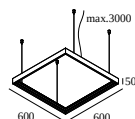

DELTALIGHT

SUPERLOOP-SPY 52 SOFT 93030 MDL

20583 9040 GC

20566 0000 SUPERLOOP PLUS HC 120 MDL

SUPERLOOP S HC MDL

Beschikbare kleuren

418 482 106 SUPERLOOP S HC 106 MDL

418 482 109 SUPERLOOP S HC 109 MDL