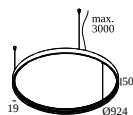

20583 9040 GC

19810 0100 FBR SPY 52 TUBE FBR

19810 0100 FG SPY 52 TUBE FG

19810 0100 GC SPY 52 TUBE GC

19810 0100 W SPY 52 TUBE W

Vervangbare reflector / lens

19810 0180 SPY 52 REFLECTOR 20°

19810 0190 SPY 52 REFLECTOR 45°

19810 0240 SPY 52 REFLECTOR 30°

COMPATIBELE DRAAGSTRUCTUREN

SUPERLOOP HC MDL

Beschikbare kleuren

418 481 07 SUPERLOOP HC 70 MDL

418 481 09 SUPERLOOP HC 90 MDL

418 481 12 SUPERLOOP HC 120 MDL

DELTALIGHT

SUPERLOOP-SPY 52 SOFT 93030 MDL

20583 9040 GC

418 481 17 SUPERLOOP HC 170 MDL

SUPERLOOP HC MDL XL

Beschikbare kleuren

20555 0000 SUPERLOOP HC 200 MDL

20556 0000 SUPERLOOP HC 250 MDL

20557 0000 SUPERLOOP HC 300 MDL