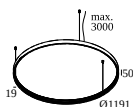

19810 0240 SPY 52 REFLECTOR 30°

COMPATIBELE DRAAGSTRUCTUREN

SUPERLOOP HC MDL

Beschikbare kleuren

418 481 07 SUPERLOOP HC 70 MDL

418 481 09 SUPERLOOP HC 90 MDL

418 481 12 SUPERLOOP HC 120 MDL

DELTALIGHT

SUPERLOOP-SPY 52 SOFT 93030 MDL

20583 9040 GC

418 481 17 SUPERLOOP HC 170 MDL

SUPERLOOP HC MDL XL

Beschikbare kleuren

20555 0000 SUPERLOOP HC 200 MDL

20556 0000 SUPERLOOP HC 250 MDL

20557 0000 SUPERLOOP HC 300 MDL