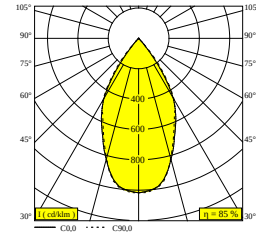

[Bekijk op website](#)

Algemene info

LOCATIE	binnen
INSTALLATIE	Plafond Inbouw
STOF EN WATERDICHTHEID	IP20
GEWICHT (KG)	0
RICHTBAARHEID	niet richtbaar
INFO	36 x REFLECTOR 58° EXCL.LED POWER SUPPLY 390mA-DC INCL.1 x CABLE 2 x 0,75mm² - 0,5m + WIELAND PLUG GST08i2 male green

Elektrische info

KLASSE	III
ENERGIE KLASSE	C

Info lichtbron

LIGHTSOURCE NAME	LED
LICHTBRON	LED cluster 13W / CRI>90 / 3000K / 2293lm
BEAMANGLE	58°
LED TECHNIEK (LICHTBRON)	2293lm // 13W // 177lm/W
LED TECHNIEK (TOESTEL)	1951lm // 15W // 131lm/W

Benodigheden

LED POWER SUPPLY SET LOC PARALLEL

Opties

CONNECTING CABLE LOC PARALLEL

Voor gedetailleerde montage gegevens, consulteer de handleiding : [32025_XXX0_HAND.pdf](#)

PLAFOND COMPATIBILITEIT

Ceiling Type

Mounting Kit

Acoustic climate-control ceiling Interalu WEC