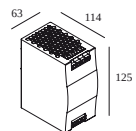

300 89 48 240 LED POWER SUPPLY 48V-DC / 240W DIN

19

☐

Тип диммирования: не диммированный