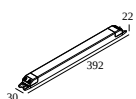

8

Тип диммирования: не диммированный

Размер монтажного отверстия (mm): 40

**21012 0240** LED POWER SUPPLY 48V-DC / 200W

16

Тип диммирования: не диммированный

Размер монтажного отверстия (mm): 40