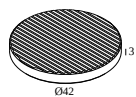

19810 0020 LINEAR SPREAD LENS 42

☐