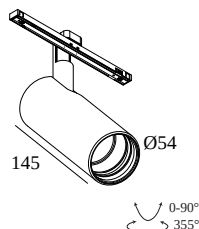

SOLI - 52 NLT 982720 DIM5

27116 7225 W

BESCHIKBAAR IN
ZWART 27116 7225 B
GOUD KLEUR 27116 7225 GC
WIT 27116 7225 W

 [Bekijk op website](#)

Algemene info

LOCATIE	binnen
INSTALLATIE	Laagspanningssystemen Laagspanningssysteem montage
STOF EN WATERDICHTHEID	IP20
GEWICHT (KG)	0.4
RICHTBAARHEID	0° tot 90° zwenkbaar, 360° roteerbaar
INFO	REFLECTOR FL-20° EXCL.LED POWER SUPPLY 48V-DC NLT = Natural Light Technology Optional REFLECTORS 30° & 45° available