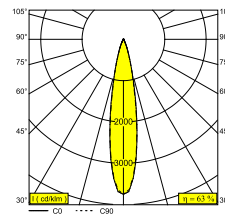

SOLI - 52 NLT 982720 DIM5

27116 7225 W

BESCHIKBAAR IN
ZWART 27116 7225 B
GOUD KLEUR 27116 7225 GC
WIT 27116 7225 W

 [Bekijk op website](#)

Algemene info

LOCATIE	binnen
INSTALLATIE	Laagspanningssystemen Laagspanningssysteem montage
STOF EN WATERDICHTHEID	IP20
GEWICHT (KG)	0.4
RICHTBAARHEID	0° tot 90° zwenkbaar, 360° roteerbaar
INFO	REFLECTOR FL-20° EXCL.LED POWER SUPPLY 48V-DC NLT = Natural Light Technology Optional REFLECTORS 30° & 45° available

Elektrische info

ELEKTRISCH	48V-DC
KLASSE	III
DIM TYPE	DALI
ENERGIE KLASSE	F
CERTIFICATEN	CB, ENEC, LCA

Info lichtbron

LIGHTSOURCE NAME	LED
LICHTBRON	LED array 10,7W / CRI>98 (R9: 96) / 2700K / 967lm
TM-30 WAARDEN	rf: 97 / Rg: 102
SMDC	SDCM2
RISK-GROEP	RG1
LM80	L90B10 > 50000
BEAMANGLE	20°
LED TECHNIEK (LICHTBRON)	967lm // 10,7W // 91lm/W
LED TECHNIEK (TOESTEL)	606lm // 12,3W // 49lm/W