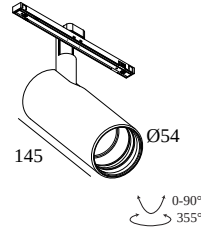

SOLI - 52 NLT 982720 DIM5

27116 7225 W

ERHÄLTICH IN
SCHWARZ 27116 7225 B
GOLDFARBEN 27116 7225 GC
WEISS 27116 7225 W

 [Auf der Website anzeigen](#)

Allgemeine Information

ANWENDUNGSBEREICH	innenbereich
INSTALLATION	Niederspannungssysteme Niederspannungssysteme montiert
SCHUTZ GEGEN EINDRINGEN	IP20
GEWICHT (KG)	0.4
VERSTELLBARKEIT	0° to 90° schwenkbar, 360° drehbar
INFORMATION	REFLECTOR FL-20° EXCL.LED POWER SUPPLY 48V-DC NLT = Natural Light Technology Optional REFLECTORS 30° & 45° available

8

Dimmtyp: nicht dimmbar

Ausschnittmaß (mm): 40

21012 0240 LED POWER SUPPLY 48V-DC / 200W

16

Dimmtyp: nicht dimmbar

Ausschnittmaß (mm): 40

Licht veredelndes Zubehör