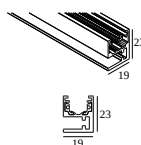

19810 0180 SPY 52 REFLECTOR 20°

DELTALIGHT

SOLI - 52 NLT 982720 DIM5

27116 7225 W

19810 0190 SPY 52 REFLECTOR 45°

19810 0240 SPY 52 REFLECTOR 30°

COMPATIBELE DRAAGSTRUCTUREN

SOLISCAPE profile

Beschikbare kleuren

27111 0020 SOLI - PROFILE 2m

27111 0030 SOLI - PROFILE 3m

Notes: