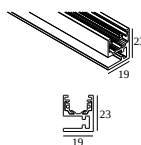

19810 0180 SPY 52 REFLECTOR 20°

DELTALIGHT

SOLI - 52 NLT 982720 DIM5

27116 7225 W

19810 0190 SPY 52 REFLECTOR 45°

19810 0240 SPY 52 REFLECTOR 30°

COMPATIBELE DRAAGSTRUCTUREN

SOLISCAPE profile

Beschikbare kleuren

27111 0020 SOLI - PROFILE 2m

27111 0030 SOLI - PROFILE 3m

Notes: