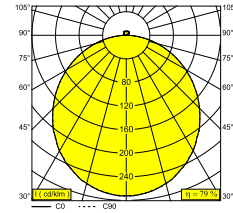

SUPERNOVA FLAT 95 SMOOTH UP 930 DIM1

20636 9301 B

BESCHIKBAAR IN
ZWART 20636 9301 B
WIT 20636 9301 W

 [Bekijk op website](#)

Algemene info

LOCATIE	binnen
INSTALLATIE	Plafond Opbouw, Plafond Gependeld
STOF EN WATERDICHTHEID	IP20
GEWICHT (KG)	16.2
RICHTBAARHEID	niet richtbaar
INFO	INCL.PC SBL INCL.DIMMABLE LED POWER SUPPLY 2800mA

Elektrische info

ELEKTRISCH	220-240V / 0 50-60Hz
KLASSE	I
VOEDING INBEGREPEN	YES
DIM TYPE	1-10V
ENERGIE KLASSE	E
CERTIFICATEN	CB, ENEC, LCA, RCM

Info lichtbron

LIGHTSOURCE NAME	LED
LICHTBRON	LED cluster 123,7W / CRI>90 (R9: 68) / 3000K / 16507lm
TM-30 WAARDEN	Rf: 89 / Rg: 97
SMDC	SDCM3
LM80	L70 > 60000
LED TECHNIEK (LICHTBRON)	16507lm // 123,7W // 133lm/W
LED TECHNIEK (TOESTEL)	13036lm // 142,3W // 92lm/W