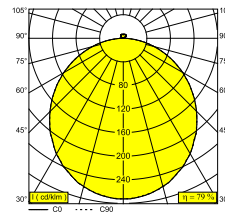

SUPERNOVA FLAT 95 SMOOTH UP 930 DIM1

20636 9301 B

DISPONIBLE EN
NOIR 20636 9301 B
BLANC 20636 9301 W

 [Voir sur le site Web](#)

Informations générales

EMPLACEMENT	interieur
INSTALLATION	Plafond Applique,Plafond Suspendu
INDICE DE PROTECTION	IP20
POIDS (KG)	16.2
ORIENTATION	non réglable
INFORMATIONS	INCL.PC SBL INCL.DIMMABLE LED POWER SUPPLY 2800mA

Dimension de découpe (mm): 43

15225 0360 W CONNECTION ST W

Notes: