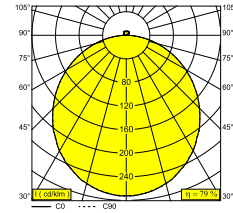

SUPERNOVA FLAT 95 SMOOTH UP 930 DIM1

20636 9301 B

BESCHIKBAAR IN
ZWART 20636 9301 B
WIT 20636 9301 W

 [Bekijk op website](#)

Algemene info

LOCATIE	binnen
INSTALLATIE	Plafond Opbouw, Plafond Gependeld
STOF EN WATERDICHTHEID	IP20
GEWICHT (KG)	16.2
RICHTBAARHEID	niet richtbaar
INFO	INCL.PC SBL INCL.DIMMABLE LED POWER SUPPLY 2800mA

Elektrische info

INGANGSSPANNING	220-240V / 0 50-60Hz
KLASSE	I
VOEDING	YES
DIM TYPE	1-10V
ENERGIE KLASSE	E
CERTIFICATEN	CB, ENEC, LCA, RCM

Info lichtbron

LIGHTSOURCE NAME	LED
LICHTBRON	LED cluster 123,7W / CRI>90 (R9: 68) / 3000K / 16507lm
TM-30-15 WAARDEN	Rf: 89 / Rg: 97
SDCM	SDCM3
LM80	L70 > 60000
LED TECHNIEK (LICHTBRON)	16507lm // 123,7W // 133lm/W
LED TECHNIEK (TOESTEL)	13036lm // 142,3W // 92lm/W