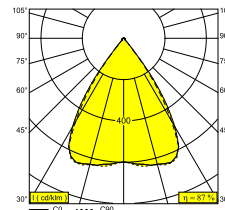

[Voir sur le site Web](#)

Informations générales

EMPLACEMENT	interieur
INSTALLATION	Plafond Suspendu
INDICE DE PROTECTION	IP20
POIDS (KG)	3.2
ORIENTATION	non réglable
INFORMATIONS	72 x REFLECTOR FL-67° EXCL.LED POWER SUPPLY 600/900mA-DC INCL.3 x CABLE SUSPENSION SINGLE AUTO. 1,6m INCL.1 x CABLE 2 x 0.75mm²

Informations électriques

CLASSE	III
TYPE DIM	selon le type d'alimentation externe
CLASSE D'ÉNERGIE	E
CERTIFICATS	CB, ENEC, EPD

Info Source lumineuse

LIGHTSOURCE NAME	LED
SOURCE DE LUMIÈRE	2 x (LED cluster 10,5-16,7W / CRI>90 (R9: 50) / 2700K / 1519-2196lm)
VALEURS TM-30	Rf: 93 / Rg: 100
SDCM	SDCM3
GROUPE DE RISQUE	RG1
LM80	L80 > 60000
BEAMANGLE	67°
TECHNIQUES LED (SOURCE LUMINEUSE)	4392lm // 33,4W // 131lm/W
TECHNIQUES LED (LUMINAIRE)	3834lm // 38,4W // 100lm/W

Références obligatoires

INFORM POWER SUPPLY 45W
INFORM SQ POWERBOX L 50W

Références optionnelles

CABLE BASE R / S
COVERSET R 62-90-100 / S 62-80-90
CONNECTION ST / CONNECTION TRIMLESS
SUSPENSION ST / SUSPENSION TRIMLESS