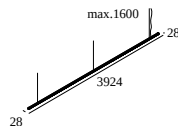

INFORM SQ P392-6 DOWN 92767

25570 9220 W-W

DISPONIBLE EN

NOIR-NOIR 25570 9220 B-B

NOIR-FLEMISH GOLD 25570 9220 B-FG

BLANC-NOIR 25570 9220 W-B

BLANC-BLANC 25570 9220 W-W

[Voir sur le site Web](#)

Informations générales

EMPLACEMENT	interieur
INSTALLATION	Plafond Suspendu
INDICE DE PROTECTION	IP20
POIDS (KG)	3.2
ORIENTATION	non réglable
INFORMATIONS	72 x REFLECTOR FL-67° EXCL.LED POWER SUPPLY 600/900mA-DC INCL.3 x CABLE SUSPENSION SINGLE AUTO. 1,6m INCL.1 x CABLE 2 x 0.75mm²

Informations électriques

CLASSE	III
TYPE DIM	selon le type d'alimentation externe
CLASSE D'ÉNERGIE	E
CERTIFICATS	CB, ENEC, EPD

Info Source lumineuse

LIGHTSOURCE NAME	LED
SOURCE DE LUMIÈRE	2 x (LED cluster 10,5-16,7W / CRI>90 (R9: 50) / 2700K / 1519-2196lm)
VALEURS TM-30	Rf: 93 / Rg: 100
SDCM	SDCM3
GROUPE DE RISQUE	RG1
LM80	L80 > 60000
BEAMANGLE	67°
TECHNIQUES LED (SOURCE LUMINEUSE)	4392lm // 33,4W // 131lm/W
TECHNIQUES LED (LUMINAIRE)	3834lm // 38,4W // 100lm/W

Références obligatoires

INFORM POWER SUPPLY 45W
INFORM SQ POWERBOX L 50W

Références optionnelles

CABLE BASE R / S
COVERSET R 62-90-100 / S 62-80-90
CONNECTION ST / CONNECTION TRIMLESS
SUSPENSION ST / SUSPENSION TRIMLESS