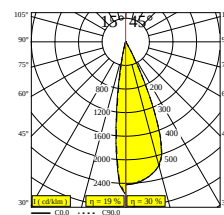

 [Voir sur le site Web](#)

Informations générales	
<b>EMPLACEMENT</b>	interieur
<b>INSTALLATION</b>	Plafond Semi-encastré
<b>FORME / TAILLE DE DÉCOUPE (MM)</b>	circulaire - Ø KIT
<b>PROFONDEUR D'ENCASTREMENT (MM)</b>	80
<b>INDICE DE PROTECTION</b>	IP20
<b>POIDS (KG)</b>	0.4
<b>ORIENTATION</b>	0° à 85° inclinable, 355° rotatif
<b>INFORMATIONS</b>	ADJUSTABLE BEAM 15°-45°
Informations électriques	
<b>CLASSE</b>	III
<b>TYPE DIM</b>	selon le type d'alimentation externe
<b>CLASSE D'ÉNERGIE</b>	E
<b>CERTIFICATS</b>	CB, ENEC
Info Source lumineuse	
<b>LIGHTSOURCE NAME</b>	LED
<b>SOURCE DE LUMIÈRE</b>	LED array 5,8-8,6W / CRI>90 (R9: 52) / 3000K / 734-1018lm
<b>VALEURS TM-30</b>	rf: 90 / Rg: 99
<b>SDCM</b>	SDCM1
<b>GROUPE DE RISQUE</b>	RG1
<b>LM80</b>	L90B10 > 50000
<b>BEAMANGLE</b>	15°-45°
<b>TECHNIQUES LED (SOURCE LUMINEUSE)</b>	1018lm // 8,6W // 118lm/W
<b>TECHNIQUES LED (LUMINAIRE)</b>	303lm // 9,9W // 31lm/W