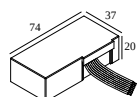

Courant min. | Courant max.

**300 48 350 ED1** LED POWER CONVERTER 48V-DC to 350 mA-DC / 15W DIM1

2

Type de gradation: 1 à 10 V

Dimension de découpe (mm): 30

**300 48 350 ED5** LED POWER CONVERTER 48V-DC to 350 mA-DC / 15W DIM5

2

Type de gradation: DALI

Dimension de découpe (mm): 45

**300 48 350 MDL** LED POWER CONVERTER 48V-DC to 350 mA-DC / 15W MDL

2

Type de gradation: non dimmable

Dimension de découpe (mm): 30

**300 48 350 WDL** LED POWER CONVERTER 48V-DC to 350 mA-DC / 15W WDL