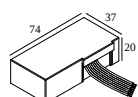

2

Type de gradation: DALI

Dimension de découpe (mm): 45

**300 48 350 MDL** LED POWER CONVERTER 48V-DC to 350 mA-DC / 15W MDL

2

Type de gradation: non dimmable

Dimension de découpe (mm): 30

**300 48 350 WDL** LED POWER CONVERTER 48V-DC to 350 mA-DC / 15W WDL