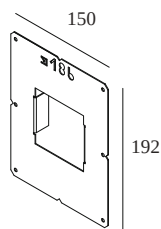

PLASTERKIT 186

207 01 186

[Bekijk op website](#)