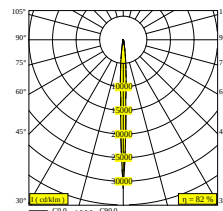

Visualizza sul sito web

Informazioni generali

AMBIENTE	outdoor
IP	Parete A superfice
PROTEZIONE DELL'INGRESSO	IP65
PROTEZIONE CONTRO L'IMPATTO MECCANICO	IK06
PESO (KG)	1.4
ORIENTABILITÀ	non regolabile
INFORMAZIONI	INCL.4 x LENS INCL.DIMMABLE LED POWER SUPPLY 700 mA-DC