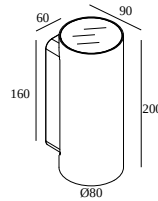

## NOCTA RD80 DOWN-UP SP 927 DIM5

30115 9205 N

ERHÄLTlich IN

**ALU GRAU** 30115 9205 A

**SCHWARZ** 30115 9205 B

**FLEMISH BRONZE FÜR DRAUSSEN** 30115 9205 FBRX

**ANTHRAZIT** 30115 9205 N

**WEISS** 30115 9205 W

### Allgemeine Information

<b>ANWENDUNGSBEREICH</b>	aussenbereich
<b>INSTALLATION</b>	Wand Aufbau
<b>SCHUTZ GEGEN EINDRINGEN</b>	IP65
<b>SCHUTZ GEGEN MECHANISCHE EINWIRKUNGEN</b>	IK06
<b>GEWICHT (KG)</b>	1.4
<b>VERSTELLBARKEIT</b>	nicht verstellbar
<b>INFORMATION</b>	INCL.4 x LENS INCL.DIMMABLE LED POWER SUPPLY 700 mA-DC