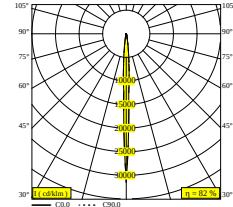

## NOCTA RD80 DOWN-UP SP 927 DIM5

30115 9205 N

ERHÄLTlich IN

**ALU GRAU** 30115 9205 A

**SCHWARZ** 30115 9205 B

**FLEMISH BRONZE FÜR DRAUSSEN** 30115 9205 FBRX

**ANTHRAZIT** 30115 9205 N

**WEISS** 30115 9205 W