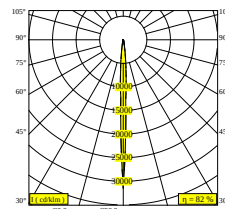

## NOCTA RD80 DOWN-UP SP 927 DIM5

30115 9205 N

DISPONIBLE EN

**ALU GRIS** 30115 9205 A

**NOIR** 30115 9205 B

**FLEMISH BRONZE POUR L'EXTÉRIEUR** 30115 9205 FBRX

**ANTHRACITE** 30115 9205 N

**BLANC** 30115 9205 W