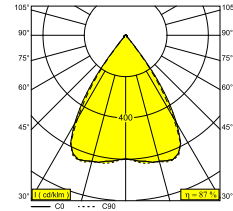

INFORM SQ P144-5 DOWN 94067

25513 9420 B-FG

BESCHIKBAAR IN
ZWART-ZWART 25513 9420 B-B
ZWART-FLEMISH GOLD 25513 9420 B-FG
WIT-ZWART 25513 9420 W-B
WIT-WIT 25513 9420 W-W

[Bekijk op website](#)

Algemene info

LOCATIE	binnen
INSTALLATIE	Plafond Gependeld
STOF EN WATERDICHTHEID	IP20
GEWICHT (KG)	1
RICHTBAARHEID	niet richtbaar
INFO	60 x REFLECTOR FL-67° EXCL.LED POWER SUPPLY 500/750mA-DC INCL.2 x CABLE SUSPENSION SINGLE AUTO. 1,6m POWER VIA CABLE SUSPENSION

Elektrische info

KLASSE	III
DIM TYPE	afhankelijk van de te kiezen externe voeding
ENERGIE KLASSE	E
CERTIFICATES	CB, ENEC, EPD

Info lichtbron

LIGHTSOURCE NAME	LED
LICHTBRON	LED cluster 17,6-27,9W / CRI>90 (R9: 50) / 4000K / 2784-4026lm
TM-30 WAARDEN	Rf: 90 / Rg: 101
SMDC	SDCM3
RISK-GROEP	RG1
LM80	L80 > 60000
BEAMANGLE	67°
LED TECHNIEK (LICHTBRON)	4026lm // 27,9W // 144lm/W
LED TECHNIEK (TOESTEL)	3515lm // 32,1W // 110lm/W

Benodigdheden

INFORM SQ POWERBOX 50W (DIM5)
INFORM POWER SUPPLY 45W + SUSPENSION+CONNECTION ST

Voor gedetailleerde montage gegevens, consulteer de handleiding : [25513_XXX0_HAND.pdf](#)