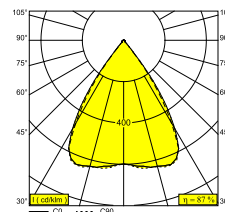

Bekijk op website

Algemene info

LOCATIE	binnen
INSTALLATIE	Plafond Gependeld
STOF EN WATERDICHTHEID	IP20
GEWICHT (KG)	1
RICHTBAARHEID	niet richtbaar
INFO	60 x REFLECTOR FL-67° EXCL.LED POWER SUPPLY 500/750mA-DC INCL.2 x CABLE SUSPENSION SINGLE AUTO. 1,6m POWER VIA CABLE SUSPENSION

Elektrische info

KLASSE	III
DIM TYPE	afhankelijk van de te kiezen externe voeding
ENERGIE KLASSE	E
CERTIFICATEN	CB, ENEC, EPD

Info lichtbron

LIGHTSOURCE NAME	LED
LICHTBRON	LED cluster 17,6-27,9W / CRI>90 (R9: 50) / 4000K / 2784-4026lm
TM-30-15 WAARDEN	Rf: 90 / Rg: 101
SDCM	SDCM3
RISK-GROEP	RG1
LM80	L80 > 60000
BEAMANGLE	67°
LED TECHNIEK (LICHTBRON)	4026lm // 27,9W // 144lm/W
LED TECHNIEK (TOESTEL)	3515lm // 32,1W // 110lm/W

Benodigdheden

INFORM SQ POWERBOX 50W (DIM5)
INFORM POWER SUPPLY 45W + SUSPENSION+CONNECTION ST

Voor gedetailleerde montage gegevens, consulteer de handleiding : [25513_XXX0_HAND.pdf](#)