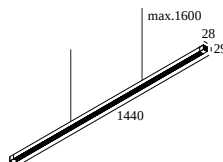

INFORM SQ P144-5 DOWN 94067

25513 9420 B-FG

BESCHIKBAAR IN
ZWART-ZWART 25513 9420 B-B
ZWART-FLEMISH GOLD 25513 9420 B-FG
WIT-ZWART 25513 9420 W-B
WIT-WIT 25513 9420 W-W

Bekijk op website

Algemene info

LOCATIE	binnen
INSTALLATIE	Plafond Gependeld
STOF EN WATERDICHTHEID	IP20
GEWICHT (KG)	1
RICHTBAARHEID	niet richtbaar
INFO	60 x REFLECTOR FL-67° EXCL.LED POWER SUPPLY 500/750mA-DC INCL.2 x CABLE SUSPENSION SINGLE AUTO. 1,6m POWER VIA CABLE SUSPENSION